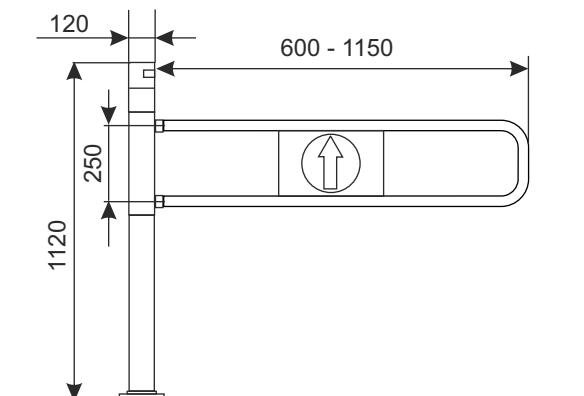

BRAMKA ELEKTRONICZNA PORTA'E RADAR

Bramka elektroniczna Porta'e Radar sterowana radarem bez oświetlenia.

Bramka występuje w opcji: prawa lub lewa - otwierana w prawą lub lewą stronę. Otwieranie bramki w kierunku wejścia następuje samoczynnie podczas zbliżenia się do niej. Zamknięcie bramki następuje samoczynnie.

Zamontowany system "antypanika" zabezpiecza przed otwarciem bramki w przeciwnym niż wejście kierunku. System ten pozwala na awaryjne otwarcie bramki pod odpowiednim naporem siły pomimo działającej blokady.