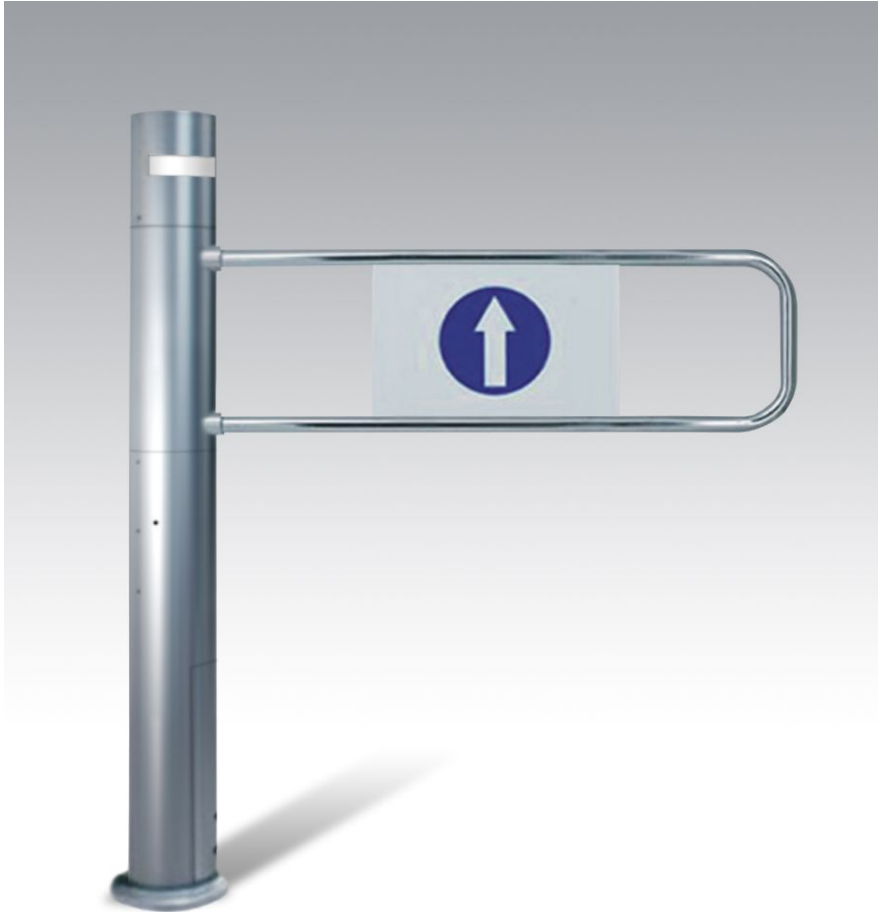

BRAMKA ELEKTRONICZNA PORTA'E RADAR

Bramka elektroniczna Porta'e Radar sterowana radarem bez oświetlenia.

Bramka występuje w opcji: prawa lub lewa - otwierana w prawą lub lewą stronę. Otwieranie bramki w kierunku wejścia następuje samoczynnie podczas zbliżenia się do niej. Zamknięcie bramki następuje samoczynnie.

Zamontowany system "antypanika" zabezpiecza przed otwarciem bramki w przeciwnym niż wejście kierunku. System ten pozwala na awaryjne otwarcie bramki pod odpowiednim naporem siły pomimo działającej blokady.

Bramka mocowana do podłoża.

NAZWA WYROBU	POKRYCIE	INDEKS
Bramka elektroniczna Porta'e Radar	chrom	07A001

S SYSTEM PROWADZENIA KLIENTA

DAMIX Sp z o.o. ul. Bohaterów Czerwca 1956r. nr 3; PL - 87-500 Rypin
tel. +48 54 280 45 54; fax +48 54 280 45 40; e-mail: damix@damix.pl; handel@damix.p, www.damix.pl