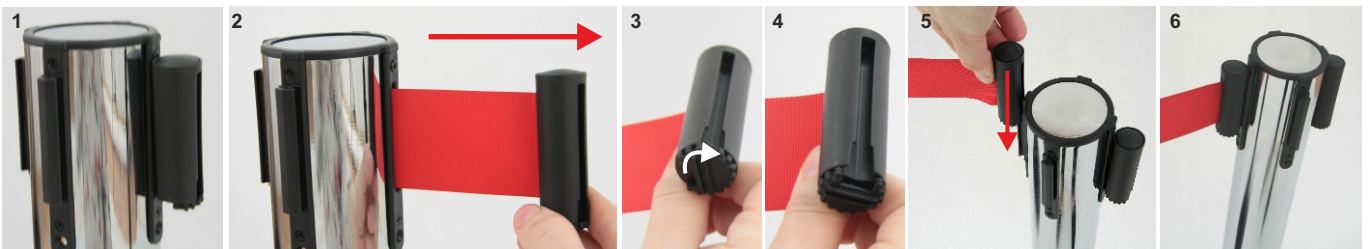

СТОЙКА ОГРАЖДЕНИЯ С ЛЕНТОЙ L-2000 мм

Новинка!

Стойка ограждения с вытяжной лентой с прочного материала и фиксатором, который позволяет закрыть или открыть доступ к некоторым объектам и помещениям. Стойки позволяют также выделить какую-либо территорию или участок.

Большие и стабильные основы не требуют крепления к почве. Благодаря тому стойки можно легко и быстро установить на любом месте.

НАИМЕНОВАНИЕ ТОВАРА	ПОКРЫТИЕ	АРТИКУЛ
Стойка ограждения с лентой L-2000 мм	хром	—
Стойка ограждения с лентой L-2000 мм	порошковое покрытие	—