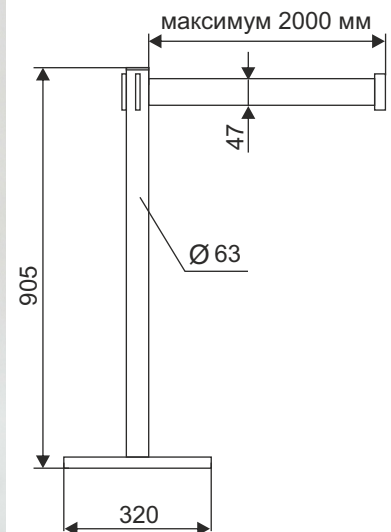

СТОЙКА ОГРАЖДЕНИЯ С ЛЕНТОЙ L-2000 мм

Новинка!

Стойка ограждения с вытяжной лентой с прочного материала и фиксатором, который позволяет закрыть или открыть доступ к некоторым объектам и помещениям. Стойки позволяют также выделить какую-либо территорию или участок.

Большие и стабильные основы не требуют крепления к почве. Благодаря тому стойки можно легко и быстро установить на любом месте.

НАИМЕНОВАНИЕ ТОВАРА	ПОКРЫТИЕ	АРТИКУЛ
Стойка ограждения с лентой L-2000 мм	хром	—
Стойка ограждения с лентой L-2000 мм	порошковое покрытие	—