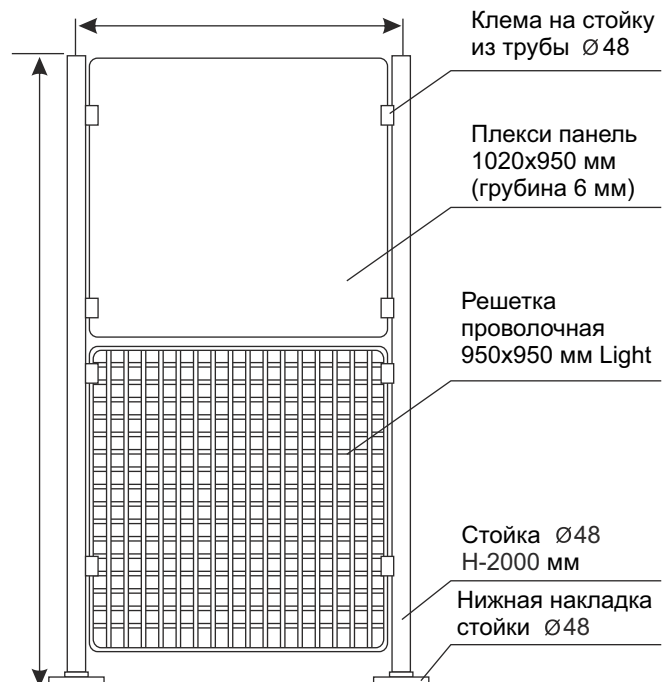

## ОГРАЖДЕНИЕ Н-2000 (РЕШЕТКА+ПЛЕКСИ ПАНЕЛЬ)

#### Внимание!

Рекомендуемое количество клем не меньше 4 шт. на решетке и 4 шт. на плекси.  
Решетка 950x950 Light изготовлена из проволоки  $\varnothing 3,3$  мм (сетка) и  $\varnothing 9$  мм (рама), величина клетки решетки 50x50 мм.

Опционально вместо деталей "Решетка 950x950 мм + панель плекси 1020x950 мм" можно установить панель поликарбоната 926x1878 мм. Рекомендуемое количество клем 8 шт.

ЭЛЕМЕНТЫ ОГРАЖДЕНИЯ Н-2000 мм:	ПОКРЫТИЕ	Артикул
Решетка 950x950 Light	хром	919-320-438
Плекси панель 1020x950 мм	—	Plexi_6x950x1020 R15
Стойка $\varnothing 48$ Н-2000 мм	хром	919-320-409
Нижняя накладка стойки $\varnothing 48$	хром	919-320-511
Клема стойки из трубы $\varnothing 48$	хром	KLEMMUFA-CR
Панель поликарбонатная 926x1878 мм (опция)	—	PL_5,0X926X1878-P