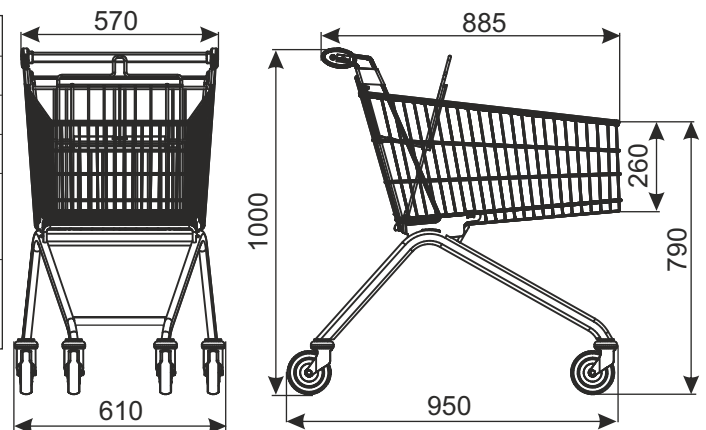

ТЕЛЕЖКА ПОКУПАТЕЛЬСКАЯ AVANT 106

ТИП	Avant 106
ОБЪЁМ	101 л
ГРУЗОПОДЪЁМНОСТЬ	101 кг
ДИАМЕТР КОЛЕСА	125 мм
ПОКРЫТИЕ	цинк гальванический + лак
РАССТОЯНИЕ МЕЖДУ ЗАПАРКОВАННЫМИ ТЕЛЕЖКАМИ	205 мм

Стандартно тележка имеет обычные колёса.
Добавочные аксессуары (м.д. колёса под траволаторы
либо со стопором, монетоприемник, логотип и другое
оборудование) согласовываются дополнительно.

НАИМЕНОВАНИЕ ТОВАРА	ПОКРЫТИЕ	АРТИКУЛ
Тележка покупательская Avant 106 с детским сидением	цинк гальванический+лак	919-350-814

W1 ТЕЛЕЖКИ ПОКУПАТЕЛЬСКИЕ