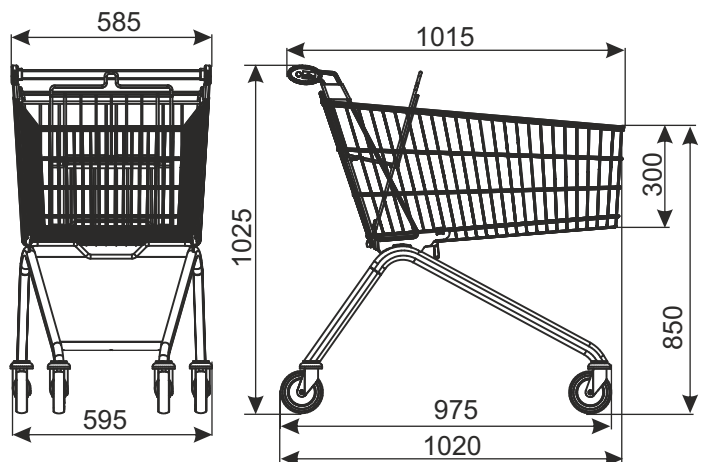

ТЕЛЕЖКА ПОКУПАТЕЛЬСКАЯ AVANT 130

ТИП	Avant 130
ОБЪЁМ	130 л
ГРУЗОПОДЪЁМНОСТЬ	130 кг
ДИАМЕТР КОЛЕСА	125 мм
ПОКРЫТИЕ	цинк гальванический + лак
РАССТОЯНИЕ МЕЖДУ ЗАПАРКОВАННЫМИ ТЕЛЕЖКАМИ	210 мм

Стандартно тележка имеет обычные колёса. Добавочные аксессуары (м.д. колёса под траволаторы либо со стопором, монетоприемник, логотип и другое оборудование) согласовываются дополнительно.

НАИМЕНОВАНИЕ ТОВАРА	ПОКРЫТИЕ	АРТИКУЛ
Тележка покупательская Avant 130 с детским сидением	цинк гальванический+лак	919-351-293

W1 ТЕЛЕЖКИ ПОКУПАТЕЛЬСКИЕ