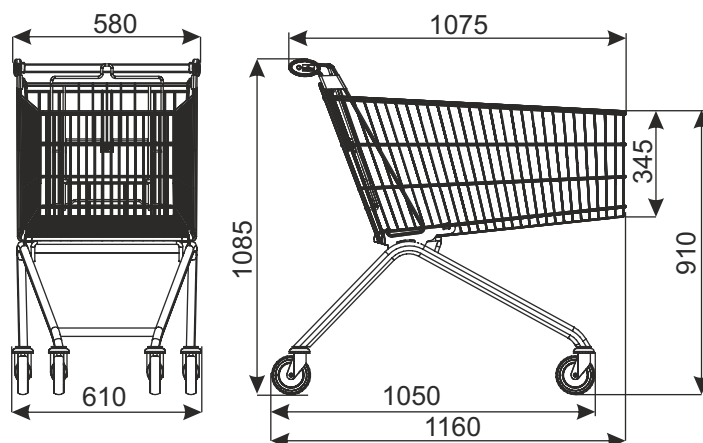

ТЕЛЕЖКА ПОКУПАТЕЛЬСКАЯ AVANT 185

ТИП	Avant 185
ОБЪЁМ	178 л
ГРУЗОПОДЪЁМНОСТЬ	178 кг
ДИАМЕТР КОЛЕСА	125 мм
ПОКРЫТИЕ	цинк гальванический + лак
РАССТОЯНИЕ МЕЖДУ ЗАПАРКОВАНЫМИ ТЕЛЕЖКАМИ	210 мм

Стандартно тележка имеет обычные колёса.
Добавочные аксессуары (м.д. колёса под траволаторы
либо со стопором, монетоприемник, логотип и другое
оборудование) согласовываются дополнительно.
Внимание: в случае применения колёс под
травелаторы, грузоподъёмность тележки состоит 130 кг.

НАИМЕНОВАНИЕ ТОВАРА	ПОКРЫТИЕ	АРТИКУЛ
Тележка покупательская Avant 185 с детским сидением	цинк гальванический+лак	919-351-095

W1 ТЕЛЕЖКИ ПОКУПАТЕЛЬСКИЕ