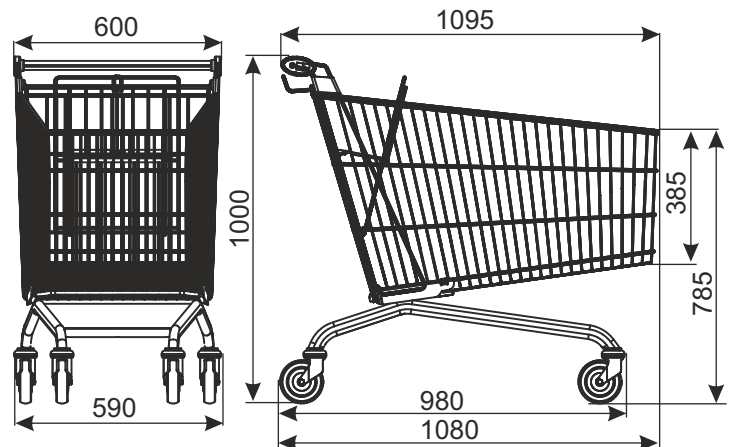

ТЕЛЕЖКА ПОКУПАТЕЛЬСКАЯ AVANT 210 AP

ТИП	Avant 210 AP
ОБЪЁМ	203 л
ГРУЗОПОДЪЁМНОСТЬ	203 кг
ДИАМЕТР КОЛЕСА	125 мм
ПОКРЫТИЕ	цинк гальванический + лак
РАССТОЯНИЕ МЕЖДУ ЗАПАРКОВАННЫМИ ТЕЛЕЖКАМИ	235 мм

Стандартно тележка имеет обычные колёса. Добавочные аксессуары (м.д. колёса под траволаторы либо со стопором, монетоприемник, логотип и другое оборудование) согласовываются дополнительно.

Внимание: в случае применения колёс под травелаторы, грузоподъёмность тележки состоит 130 кг.

НАИМЕНОВАНИЕ ТОВАРА	ПОКРЫТИЕ	АРТИКУЛ
Тележка покупательская Avant 210 AP с детским сидением	цинк гальванический+лак	919-350-888