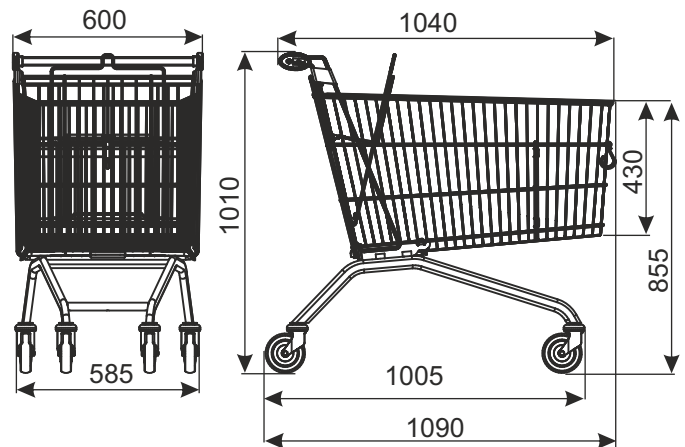

ТЕЛЕЖКА ПОКУПАТЕЛЬСКАЯ AVANT 215

ТИП	Avant 215
ОБЪЁМ	215 л
ГРУЗОПОДЪЁМНОСТЬ	215 кг
ДИАМЕТР КОЛЕСА	125 мм
ПОКРЫТИЕ	цинк гальванический + лак
РАССТОЯНИЕ МЕЖДУ ЗАПАРКОВАННЫМИ ТЕЛЕЖКАМИ	220 мм

Стандартно тележка имеет обычные колёса. Добавочные аксессуары (м.д. колёса под траволаторы либо со стопором, монетоприемник, логотип и другое оборудование) согласовываются дополнительно.
Внимание: в случае применения колёс под травелаторы, грузоподъёмность тележки состоит 130 кг.

НАИМЕНОВАНИЕ ТОВАРА	ПОКРЫТИЕ	АРТИКУЛ
Тележка покупательская Avant 215 с детским сидением	цинк гальванический+лак	919-350-716

W1 ТЕЛЕЖКИ ПОКУПАТЕЛЬСКИЕ