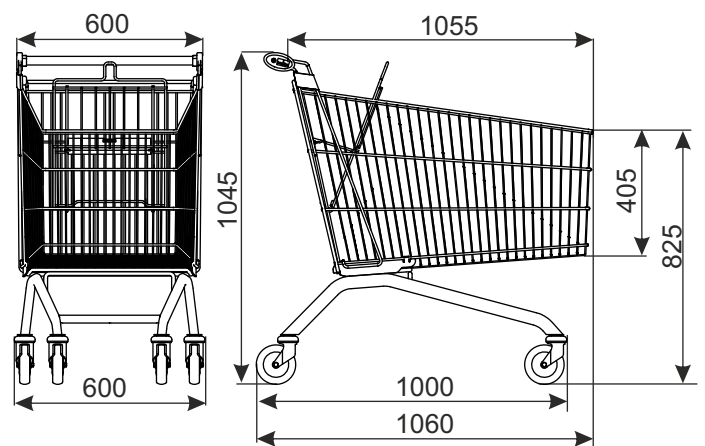

ТЕЛЕЖКА ПОКУПАТЕЛЬСКАЯ AVANT 215 AL

ТИП	Avant 215 AL
ОБЪЁМ	206 л
ГРУЗОПОДЪЁМНОСТЬ	206 кг
ДИАМЕТР КОЛЕСА	125 мм
ПОКРЫТИЕ	цинк гальванический + лак
РАССТОЯНИЕ МЕЖДУ ЗАПАРКОВАННЫМИ ТЕЛЕЖКАМИ	240 мм

Стандартно тележка имеет обычные колёса. Добавочные аксессуары (м.д. колёса под траволаторы либо со стопором, монетоприемник, логотип и другое оборудование) согласовываются дополнительно.

Внимание: в случае применения колёс под травелаторы, грузоподъёмность тележки состоит 130 кг.

НАИМЕНОВАНИЕ ТОВАРА	ПОКРЫТИЕ	АРТИКУЛ
Тележка покупательская Avant 215 AL с детским сидением	цинк гальванический+лак	919-350-902