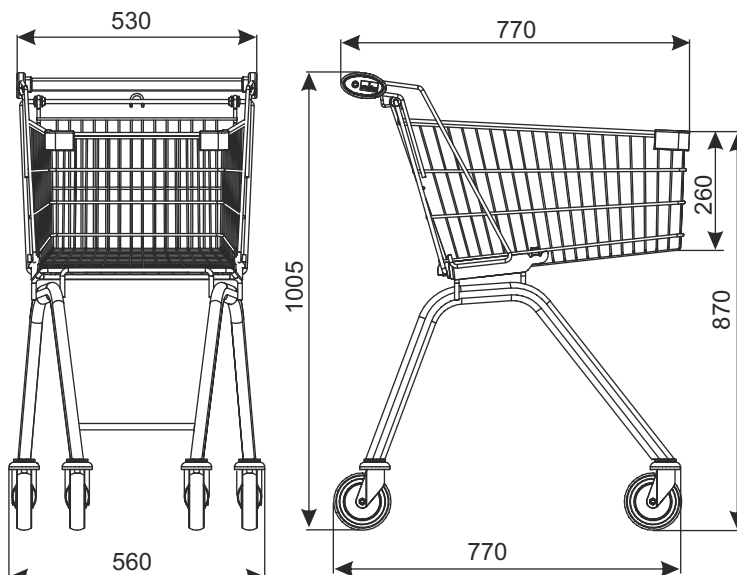

WÓZEK SKLEPOWY AVANT 80

TYP	Avant 80
POJEMNOŚĆ KOSZA	80 l
NOŚNOŚĆ	80 kg
ŚREDNICA KOŁA	125 mm
POKRYCIE	cynk galwaniczny + lakier bezbarwny utwardzony termicznie/opcjonalnie cynk galwaniczny + farba proszkowa RAL7016
ODLEGŁOŚCI PARKOWANIA	190 mm

W wersji standardowej wózek posiada koła zwykłe Tente. Opcjonalne akcesoria (m.in. koła na chodniki ruchome, zamek na monety, grafika z logo i inne wyposażenie) wymagają odrębnych ustaleń.

NAZWA WYROBU	POKRYCIE	INDEKS
Wózek sklepowy Avant 80	cynk galwaniczny + lakier bezbarwny	919-351-278
Wózek sklepowy Avant 80 malowany proszkowo RAL7016 (opcja)	cynk galwaniczny + farba proszkowa	919-351-278

W1 WÓZKI SKLEPOWE