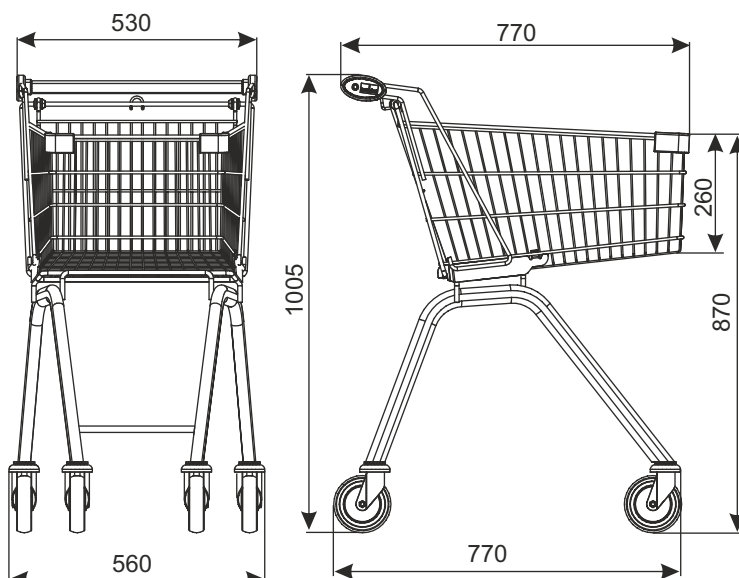

## ТЕЛЕЖКА ПОКУПАТЕЛЬСКАЯ AVANT 80

ТИП	Avant 80
ОБЪЁМ КОРЗИНЫ	80 л
ГРУЗОПОДЪЁМНОСТЬ	80 кг
ДИАМЕТР КОЛЕСА	125 мм
ПОКРЫТИЕ	цинк гальванический + лак/как опция цинк гальванический + порошковое покрытие RAL 7016
РАССТОЯНИЕ МЕЖДУ ЗАПАРКОВАНЫМИ ТЕЛЕЖКАМИ	190 мм

Стандартно тележка имеет обычные колёса. Добавочные аксессуары (м.д. колёса под траволаторы либо со стопором, монетоприемник, логотип и другое оборудование) согласовываются дополнительно.

НАИМЕНОВАНИЕ ТОВАРА	ПОКРЫТИЕ	АРТИКУЛ
Тележка покупательская Avant 80	цинк гальванический+лак	919-351-278
Тележка покупательская Avant 80 с порошковым покрытием RAL 7016 (опция)	цинк гальванический + порошковое покрытие	919-351-278