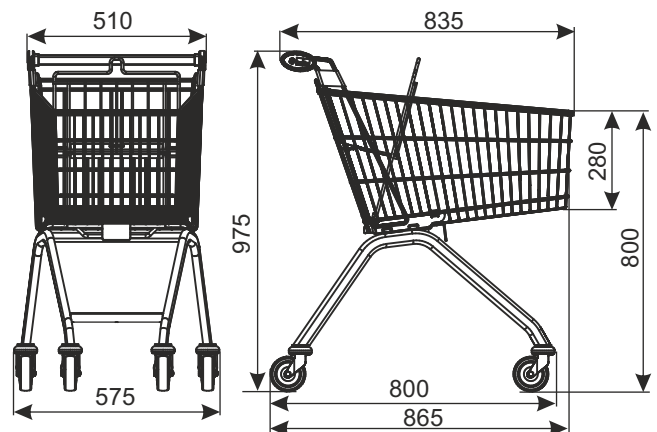

ТЕЛЕЖКА ПОКУПАТЕЛЬСКАЯ AVANT 90

ТИП	Avant 90
ОБЪЁМ	85 л
ГРУЗОПОДЪЁМНОСТЬ	85 кг
ДИАМЕТР КОЛЕСА	100 мм (опционально 125 мм)
ПОКРЫТИЕ	цинк гальванический + лак
РАССТОЯНИЕ МЕЖДУ ЗАПАРКОВАННЫМИ ТЕЛЕЖКАМИ	180 мм

Стандартно тележка имеет обычные колёса. Добавочные аксессуары (м.д. колёса под траволаторы либо со стопором, монетоприемник, логотип и другое оборудование) согласовываются дополнительно.

НАИМЕНОВАНИЕ ТОВАРА	ПОКРЫТИЕ	АРТИКУЛ
Тележка покупательская Avant 90 с детским сидением	цинк гальванический+лак	919-350-702