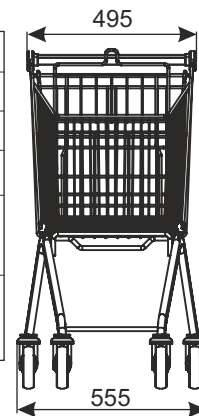

ТЕЛЕЖКА ПОКУПАТЕЛЬСКАЯ AVANT 90W

Новинка!

ТИП	Avant 90W
ОБЪЁМ	85 л
ГРУЗОПОДЪЁМНОСТЬ	85 кг
ДИАМЕТР КОЛЕСА	125 мм
ПОКРЫТИЕ	цинк гальванический + лак
РАССТОЯНИЕ МЕЖДУ ЗАПАРКОВАННЫМИ ТЕЛЕЖКАМИ	180 мм

Стандартно тележка имеет обычные колёса. Добавочные аксессуары (м.д. колёса под траволаторы либо со стопором, монетоприемник, логотип и другое оборудование) согласовываются дополнительно.

НАИМЕНОВАНИЕ ТОВАРА	ПОКРЫТИЕ	АРТИКУЛ
Тележка покупательская Avant 90W с детским сидением	цинк гальванический+лак	919-351-420

W1 ТЕЛЕЖКИ ПОКУПАТЕЛЬСКИЕ