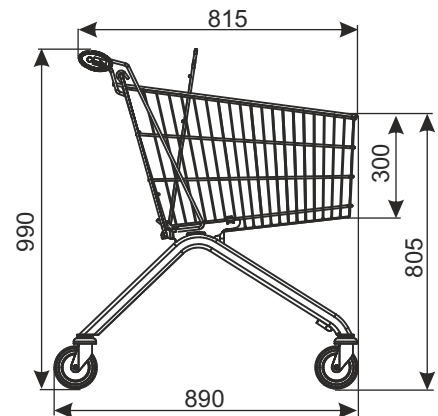

ТЕЛЕЖКА ПОКУПАТЕЛЬСКАЯ AVANT 90W

Новинка!

ТИП	Avant 90W
ОБЪЁМ	85 л
ГРУЗОПОДЪЁМНОСТЬ	85 кг
ДИАМЕТР КОЛЕСА	125 мм
ПОКРЫТИЕ	цинк гальванический + лак
РАССТОЯНИЕ МЕЖДУ ЗАПАРКОВАННЫМИ ТЕЛЕЖКАМИ	180 мм

Стандартно тележка имеет обычные колёса. Добавочные аксессуары (м.д. колёса под траволаторы либо со стопором, монетоприемник, логотип и другое оборудование) согласовываются дополнительно.

НАИМЕНОВАНИЕ ТОВАРА	ПОКРЫТИЕ	АРТИКУЛ
Тележка покупательская Avant 90W с детским сидением	цинк гальванический+лак	919-351-420

W1 ТЕЛЕЖКИ ПОКУПАТЕЛЬСКИЕ