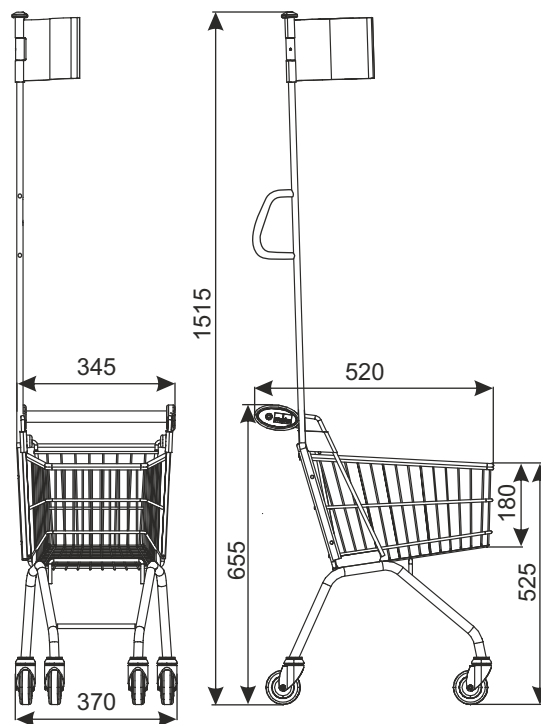

ТЕЛЕЖКА ДЕТСКАЯ AVANT MINI 20

Стандартное покрытие:

цинк гальванический+ порошковое покрытие
или цинк гальванический + лак.

ДОПОЛНИТЕЛЬНОЕ ОБОРУДОВАНИЕ:

- мачта с ручкой,
- мачта без ручки.

ТИП	Avant MINI 20
ОБЪЁМ	20 л
ГРУЗОПОДЪЁМНОСТЬ	20 кг
ДИАМЕТР КОЛЕСА	75 мм
РАССТОЯНИЕ МЕЖДУ ЗАПАРКОВАННЫМИ ТЕЛЕЖКАМИ	180 мм

НАИМЕНОВАНИЕ ТОВАРА	ПОКРЫТИЕ	АРТИКУЛ
Тележка детская Avant MINI 20	цинк гальванический + лак	919-350-932

W2 ТЕЛЕЖКИ СПЕЦИАЛЬНЫЕ, АКСЕССУАРЫ К ТЕЛЕЖКАМ