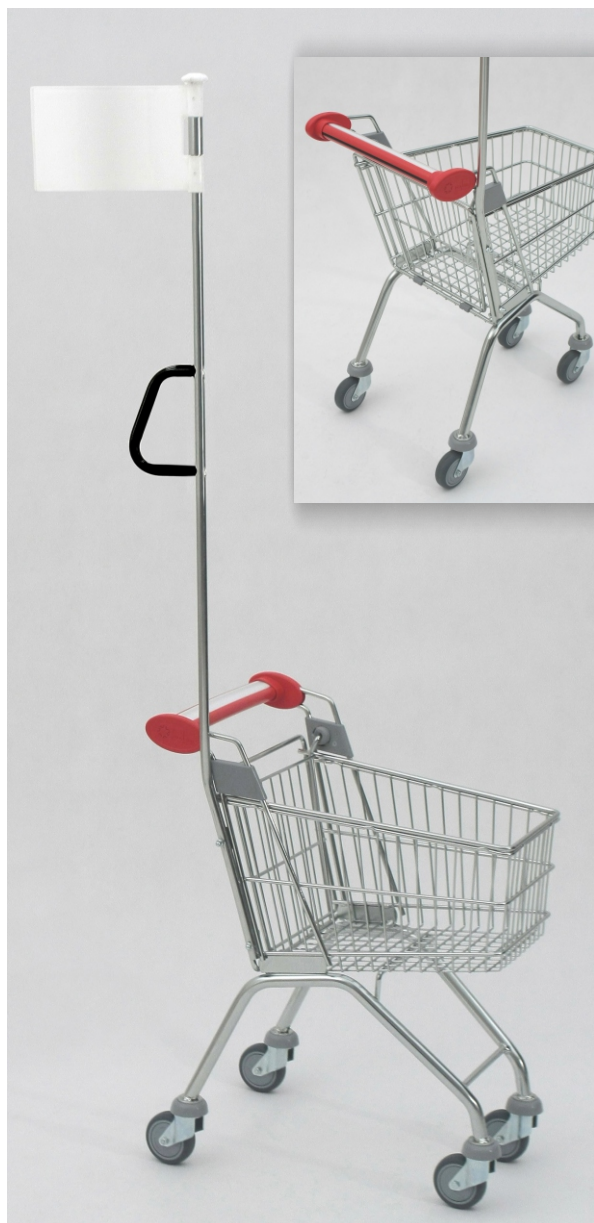

ТЕЛЕЖКА ДЕТСКАЯ AVANT MINI 20

Стандартное покрытие:

цинк гальванический+ порошковое покрытие
или цинк гальванический + лак.

ДОПОЛНИТЕЛЬНОЕ ОБОРУДОВАНИЕ:

- мачта с ручкой,
- мачта без ручки.

ТИП	Avant MINI 20
ОБЪЁМ	20 л
ГРУЗОПОДЪЁМНОСТЬ	20 кг
ДИАМЕТР КОЛЕСА	75 мм
РАССТОЯНИЕ МЕЖДУ ЗАПАРКОВАННЫМИ ТЕЛЕЖКАМИ	180 мм

НАИМЕНОВАНИЕ ТОВАРА	ПОКРЫТИЕ	АРТИКУЛ
Тележка детская Avant MINI 20	цинк гальванический + лак	919-350-932

W2 ТЕЛЕЖКИ СПЕЦИАЛЬНЫЕ, АКСЕССУАРЫ К ТЕЛЕЖКАМ