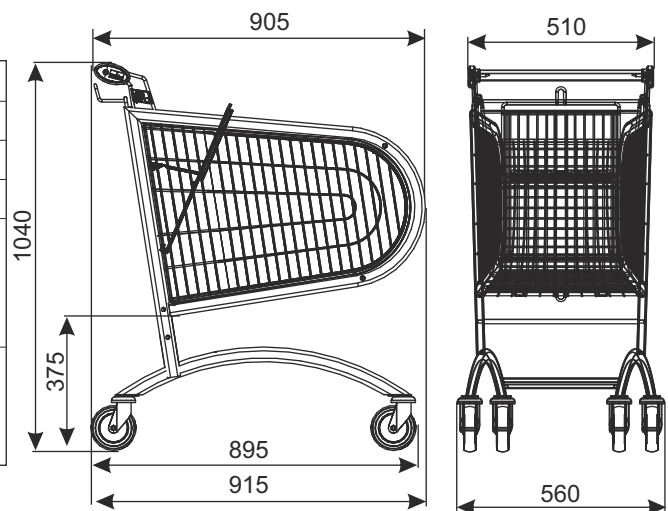

ТЕЛЕЖКА ПОКУПАТЕЛЬСКАЯ AVANT P140

ТИП	Avant P140
ОБЪЁМ	134 л
ГРУЗОПОДЪЁМНОСТЬ	134 кг
ДИАМЕТР КОЛЕСА	125 мм
ПОКРЫТИЕ	решётка: цинк +лак, рама: цинк гальванический + порошковое покрытие
РАССТОЯНИЕ МЕЖДУ ЗАПАРКОВАННЫМИ ТЕЛЕЖКАМИ	220 мм

Стандартно тележка имеет обычные колёса. Добавочные аксессуары (м.д. колёса под траволаторы либо со стопором, монетоприемник, логотип и другое оборудование) согласовываются дополнительно.
Внимание: в случае применения колёс под травелаторы, грузоподъёмность тележки состоит 130 кг.

НАИМЕНОВАНИЕ ТОВАРА	ПОКРЫТИЕ	АРТИКУЛ
Тележка покупательская Avant P140 с детским сидением	цинк +лак, цинк + порошковое покрытие	919-320-565

W1 ТЕЛЕЖКИ ПОКУПАТЕЛЬСКИЕ