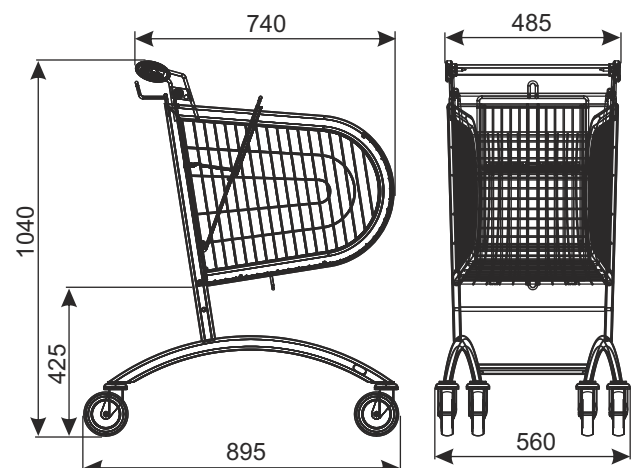

ТЕЛЕЖКА ПОКУПАТЕЛЬСКАЯ AVANT P90

ТИП	Avant P90
ОБЪЁМ	89 л
ГРУЗОПОДЪЁМНОСТЬ	89 кг
ДИАМЕТР КОЛЕСА	125 мм
ПОКРЫТИЕ	решётка: цинк +лак, основа: цинк гальванический + порошковое покрытие
РАССТОЯНИЕ МЕЖДУ ЗАПАРКОВАНЫМИ ТЕЛЕЖКАМИ	220 мм

Стандартно тележка имеет обычные колёса. Добавочные аксессуары (м.д. колёса под траволаторы либо со стопором, монетоприемник, логотип и другое оборудование) согласовываются дополнительно.

НАИМЕНОВАНИЕ ТОВАРА	ПОКРЫТИЕ	АРТИКУЛ
Тележка покупательская Avant P90 с детским сидением	цинк +лак, цинк + порошковое покрытие	919-320-566