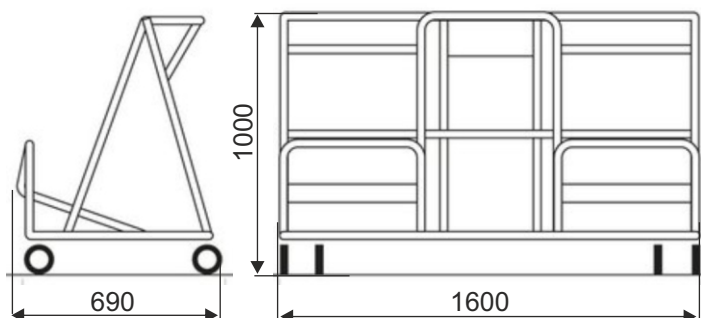

### Pojemność:

Gabaryty wózka pozwalają na umieszczanie towarów o znacznych rozmiarach.

**Pokrycie:** cynk galwaniczny + farba proszkowa.

### Opcje:

- jeden lub dwa kosze,
- metalowa półka,
- maszt z możliwością spersonalizowania flagi.

TYP	Carry WP5
NOŚNOŚĆ CAŁKOWITA	300 kg
ŚREDNICA KOŁA	160 mm
ODLEGŁOŚCI PARKOWANIA	300 mm

NAZWA WYROBU	POKRYCIE	INDEKS
Wózek do transportu płyt Carry WP5	cynk galwaniczny + farba proszkowa	919-351-368