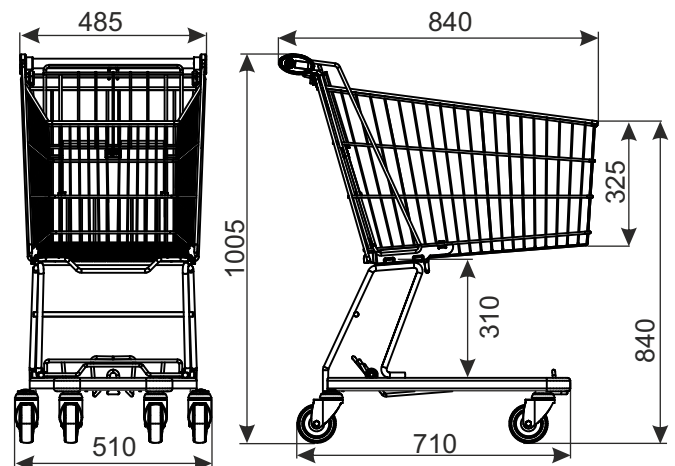

ТЕЛЕЖКА ПОКУПАТЕЛЬСКАЯ CLASSIC 100D

Новинка!

ТИП	Classic 100D
ОБЪЁМ	100 л
ГРУЗОПОДЪЁМНОСТЬ КОРЗИНЫ	100 кг
ГРУЗОПОДЪЁМНОСТЬ ТЕЛЕЖКИ	130 кг
ДИАМЕТР КОЛЕСА	100 мм
ПОКРЫТИЕ	цинк гальванический + лак
РАССТОЯНИЕ МЕЖДУ ЗАПАРКОВАННЫМИ ТЕЛЕЖКАМИ	165 мм

Стандартно тележка имеет обычные колёса.
Добавочные аксессуары (м.д. монетоприемник, логотип и другое оборудование) согласовываются дополнительно.

НАИМЕНОВАНИЕ ТОВАРА	ПОКРЫТИЕ	АРТИКУЛ
Тележка покупательская Classic 100D с детским сидением	цинк гальванический+лак	919-351-352