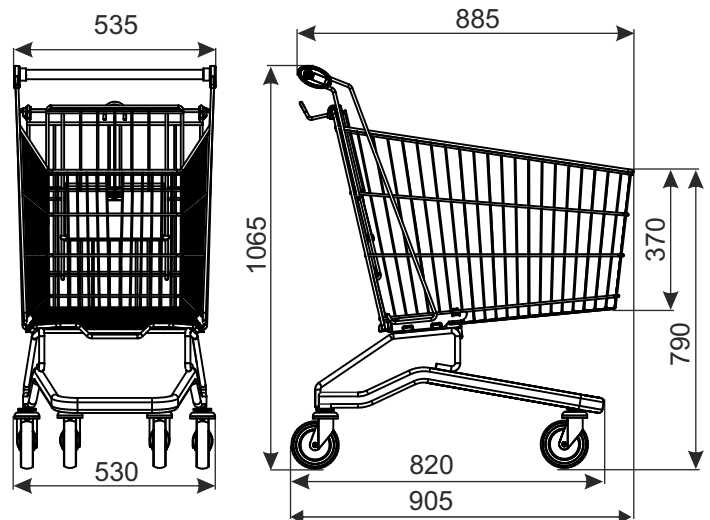

ТЕЛЕЖКА ПОКУПАТЕЛЬСКАЯ CLASSIC 125F

Новинка!

ТИП	Classic 125F
ОБЪЁМ	125 л
ГРУЗОПОДЪЁМНОСТЬ	125 кг
ДИАМЕТР КОЛЕСА	125 мм
ПОКРЫТИЕ	цинк гальванический + лак
РАССТОЯНИЕ МЕЖДУ ЗАПАРКОВАННЫМИ ТЕЛЕЖКАМИ	220 мм

Стандартно тележка имеет обычные колёса. Добавочные аксессуары (м.д. колёса под траволаторы либо со стопором, монетоприемник, логотип и другое оборудование) согласовываются дополнительно.

НАИМЕНОВАНИЕ ТОВАРА	ПОКРЫТИЕ	АРТИКУЛ
Тележка покупательская Classic 125F с детским сидением	цинк гальванический+лак	919-351-337