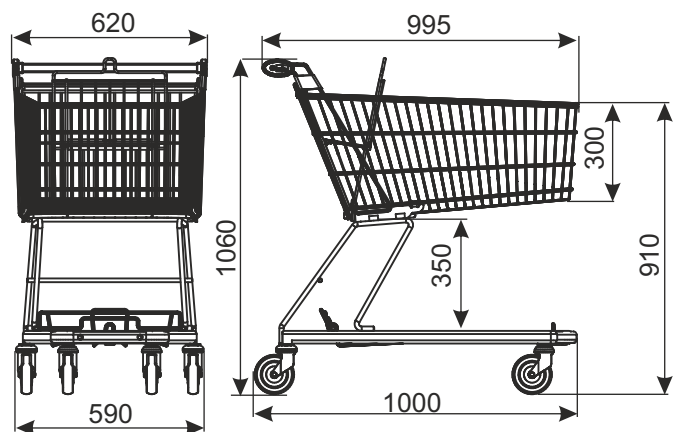

ТЕЛЕЖКА ПОКУПАТЕЛЬСКАЯ CLASSIC 140

ТИП	Classic 140
ОБЪЁМ	136 л
ГРУЗОПОДЪЁМНОСТЬ КОРЗИНЫ	136 кг
ГРУЗОПОДЪЁМНОСТЬ ТЕЛЕЖКИ	186 кг
ДИАМЕТР КОЛЕСА	125 мм
ПОКРЫТИЕ	цинк гальванический + лак
РАССТОЯНИЕ МЕЖДУ ЗАПАРКОВАННЫМИ ТЕЛЕЖКАМИ	220 мм

Стандартно тележка имеет обычные колёса. Добавочные аксессуары (м.д. колёса под траволаторы либо со стопором, монетоприемник, логотип и другое оборудование) согласовываются дополнительно.

Внимание: в случае применения колёс под травелаторы, грузоподъёмность тележки состоит 130 кг.

НАИМЕНОВАНИЕ ТОВАРА	ПОКРЫТИЕ	АРТИКУЛ
Тележка покупательская Classic 140 с детским сидением	цинк гальванический+лак	919-350-720

W1 ТЕЛЕЖКИ ПОКУПАТЕЛЬСКИЕ