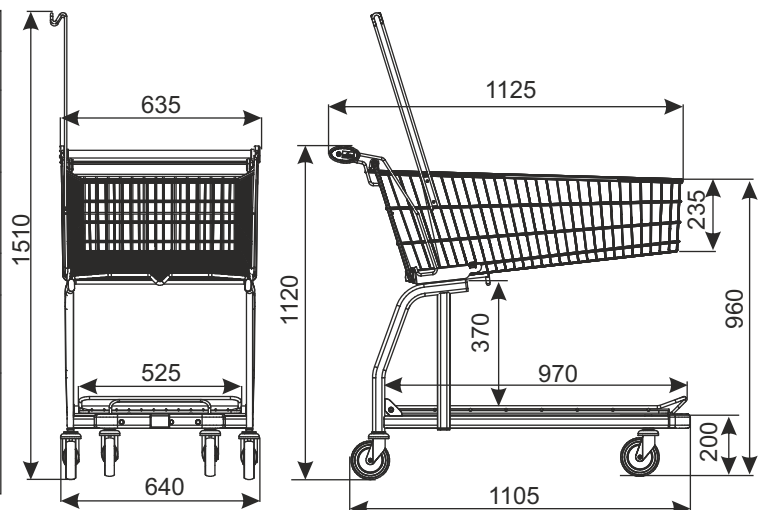

ТЕЛЕЖКА ПОКУПАТЕЛЬСКАЯ CLASSIC 140M

ТИП	Classic 140M
ОБЪЁМ	140 л
ГРУЗОПОДЪЁМНОСТЬ КОРЗИНЫ	140 кг
ГРУЗОПОДЪЁМНОСТЬ ТЕЛЕЖКИ	190 кг
ДИАМЕТР КОЛЕСА	125 мм
ПОКРЫТИЕ	цинк гальванический + лак
РАССТОЯНИЕ МЕЖДУ ЗАПАРКОВАННЫМИ ТЕЛЕЖКАМИ	265 мм

Стандартно тележка имеет обычные колёса. Добавочные аксессуары (м.д. колёса под траволаторы либо со стопором, монетоприемник, логотип и другое оборудование) согласовываются дополнительно. Крючок для одежды в опции. Внимание: в случае применения колёс под травелаторы, грузоподъёмность тележки состоит 130 кг.

НАИМЕНОВАНИЕ ТОВАРА	ПОКРЫТИЕ	АРТИКУЛ
Тележка покупательская Classic 140M	цинк гальванический+лак	919-351-176
Тележка покупательская Classic 140M с детским сидением	цинк гальванический+лак	919-351-176_v2
Крючок для одежды к тележке 140M (дополнительная опция)	цинк гальванический+лак	919-351-172