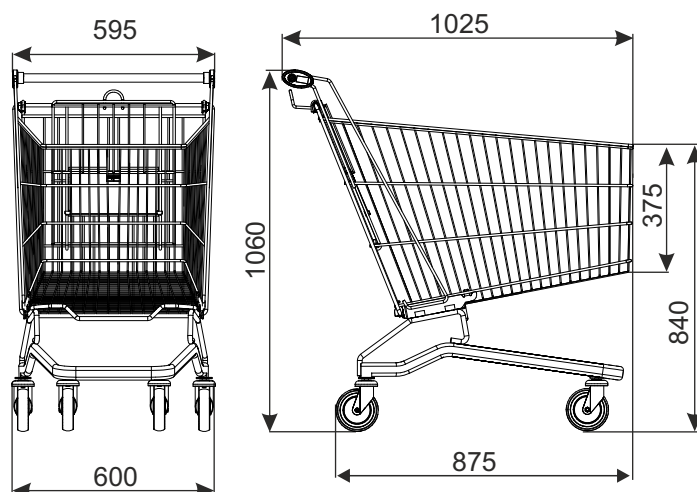

## ТЕЛЕЖКА ПОКУПАТЕЛЬСКАЯ CLASSIC 180F

**Новинка!**

ТИП	Classic 180F
ОБЪЁМ	177 л
ГРУЗОПОДЪЁМНОСТЬ	177 кг
ДИАМЕТР КОЛЕСА	125 мм
ПОКРЫТИЕ	цинк гальванический + лак
РАССТОЯНИЕ МЕЖДУ ЗАПАРКОВАННЫМИ ТЕЛЕЖКАМИ	205 мм

Стандартно тележка имеет обычные колёса. Добавочные аксессуары (м.д. колёса под траволаторы либо со стопором, монетоприемник, логотип и другое оборудование) согласовываются дополнительно.

Внимание: в случае применения колёс под травелаторы, грузоподъёмность тележки состоит 130 кг.

НАИМЕНОВАНИЕ ТОВАРА	ПОКРЫТИЕ	АРТИКУЛ
Тележка покупательская Classic 180F с детским сидением	цинк гальванический+лак	919-351-339