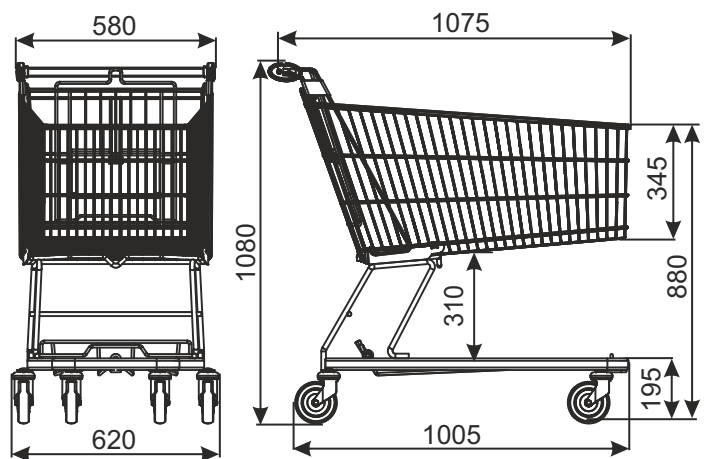

ТЕЛЕЖКА ПОКУПАТЕЛЬСКАЯ CLASSIC 185

ТИП	Classic 185
ОБЪЁМ	178 л
ГРУЗОПОДЪЁМНОСТЬ КОРЗИНЫ	178 кг
ГРУЗОПОДЪЁМНОСТЬ ТЕЛЕЖКИ	228 кг
ДИАМЕТР КОЛЕСА	125 мм
ПОКРЫТИЕ	цинк гальванический + лак
РАССТОЯНИЕ МЕЖДУ ЗАПАРКОВАННЫМИ ТЕЛЕЖКАМИ	245 мм

Стандартно тележка имеет обычные колёса. Добавочные аксессуары (м.д. колёса под траволаторы либо со стопором, монетоприемник, логотип и другое оборудование) согласовываются дополнительно.
Внимание: в случае применения колёс под траволаторы, грузоподъёмность тележки состоит 130 кг.

НАИМЕНОВАНИЕ ТОВАРА	ПОКРЫТИЕ	АРТИКУЛ
Тележка покупательская Classic 185 с детским сидением	цинк гальванический+лак	919-351-134

W1 ТЕЛЕЖКИ ПОКУПАТЕЛЬСКИЕ