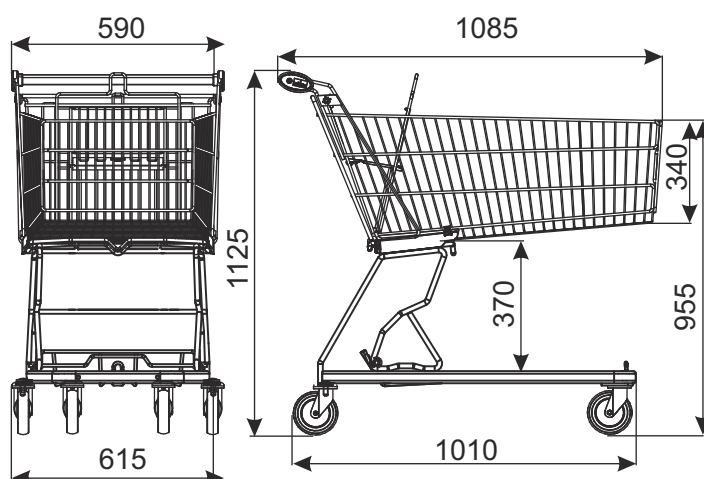

WÓZEK SKLEPOWY CLASSIC 185M

TYP	Classic 185M
POJEMNOŚĆ KOSZA	178 l
NOŚNOŚĆ	228
ŚREDNICA KOŁA	125 mm
POKRYCIE	cynk galwaniczny + lakier utwardzany termicznie
ODLEGŁOŚCI PARKOWANIA	245 mm

W wersji standardowej wózek posiada koła zwykłe. Opcjonalne akcesoria (m.in. koła na chodniki ruchome lub z hamulcem, zamek na monety, grafika z logo i inne wyposażenie) wymagają odrębnych ustaleń.

Uwaga: W przypadku zastosowania kół na chodniki ruchome, nośność wózka wynosi 130 kg.

NAZWA WYROBU	POKRYCIE	INDEKS
Wózek sklepowy Classic 185M z siedziskiem dla dziecka	cynk galwaniczny + lakier	919-351-234