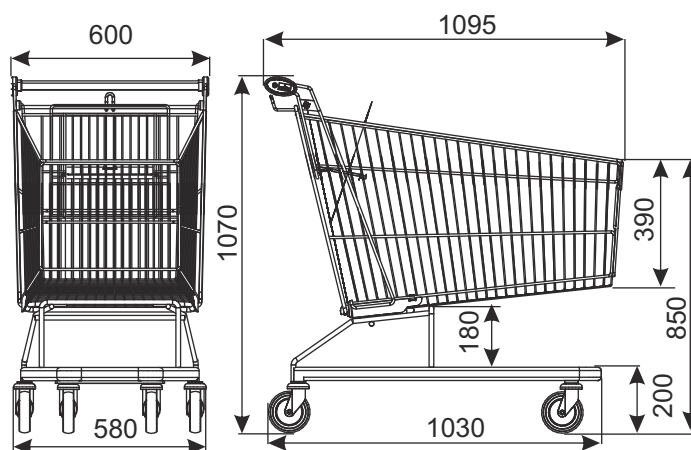

ТЕЛЕЖКА ПОКУПАТЕЛЬСКАЯ CLASSIC 210A

| | |
|---|------------------------------|
| ТИП | Classic 210A |
| ОБЪЁМ | 203 л |
| ГРУЗОПОДЪЁМНОСТЬ | 203 кг |
| ДИАМЕТР КОЛЕСА | 125 мм |
| ПОКРЫТИЕ | цинк гальванический + лак |
| РАССТОЯНИЕ МЕЖДУ ЗАПАРКОВАННЫМИ ТЕЛЕЖКАМИ | 250 мм |

Стандартно тележка имеет обычные колёса. Добавочные аксессуары (м.д. колёса под траволаторы либо со стопором, монетоприемник, логотип и другое оборудование) согласовываются дополнительно. Внимание: в случае применения колёс под травелаторы, грузоподъёмность тележки состоит 130 кг.

| НАИМЕНОВАНИЕ ТОВАРА | ПОКРЫТИЕ | АРТИКУЛ |
|--|-------------------------|-------------|
| Тележка покупательская Classic 210A с детским сидением | цинк гальванический+лак | 919-350-904 |

W1 ТЕЛЕЖКИ ПОКУПАТЕЛЬСКИЕ