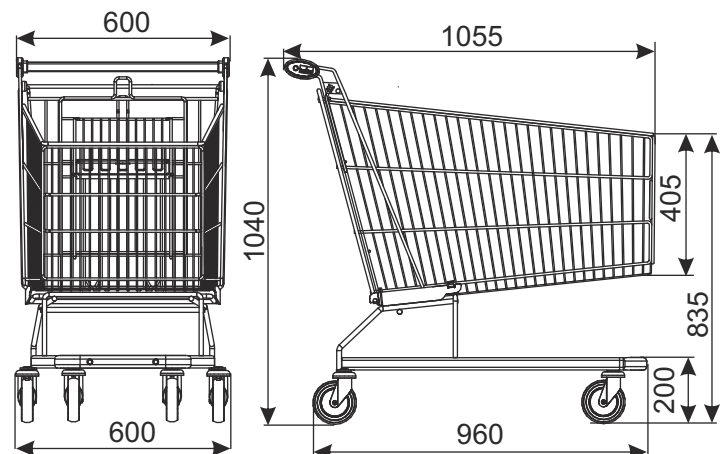

ТЕЛЕЖКА ПОКУПАТЕЛЬСКАЯ CLASSIC 212A

ТИП	Classic 212A
ОБЪЁМ	206 л
ГРУЗОПОДЪЁМНОСТЬ	206 кг
ДИАМЕТР КОЛЕСА	125 мм
ПОКРЫТИЕ	цинк гальванический + лак
РАССТОЯНИЕ МЕЖДУ ЗАПАРКОВАННЫМИ ТЕЛЕЖКАМИ	245 мм

Стандартно тележка имеет обычные колёса. Добавочные аксессуары (м.д. колёса под траволаторы либо со стопором, монетоприемник, логотип и другое оборудование) согласовываются дополнительно.

Внимание: в случае применения колёс под травелаторы, грузоподъёмность тележки состоит 130 кг.

НАИМЕНОВАНИЕ ТОВАРА	ПОКРЫТИЕ	АРТИКУЛ
Тележка покупательская Classic 212A с детским сидением	цинк гальванический+лак	919-350-950