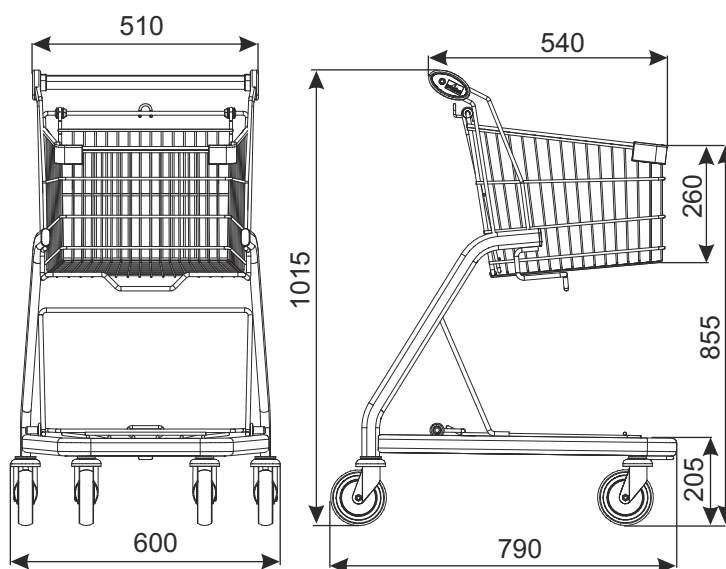

ТЕЛЕЖКА ПОКУПАТЕЛЬСКАЯ CLASSIC 60

ТИП	Classic 60
ОБЪЁМ КОРЗИНЫ	60 л
ГРУЗОПОДЪЁМНОСТЬ КОРЗИНЫ	60 кг
ГРУЗОПОДЪЁМНОСТЬ ТЕЛЕЖКИ	85 кг
ДИАМЕТР КОЛЕСА	125 мм
ПОКРЫТИЕ	цинк гальванический + лак/как опция цинк гальванический + порошковое покрытие RAL 7016
РАССТОЯНИЕ МЕЖДУ ЗАПАРКОВАННЫМИ ТЕЛЕЖКАМИ	180 мм

Стандартно тележка имеет обычные колёса. Добавочные аксессуары (м.д. колёса под траволаторы либо со стопором, монетоприемник, логотип и другое оборудование) согласовываются дополнительно.

НАИМЕНОВАНИЕ ТОВАРА	ПОКРЫТИЕ	АРТИКУЛ
Тележка покупательская Classic 60	цинк гальванический+лак	—
Тележка покупательская Classic 60 с порошковым покрытием RAL 7016 (опция)	цинк гальванический + порошковое покрытие	919-351-279