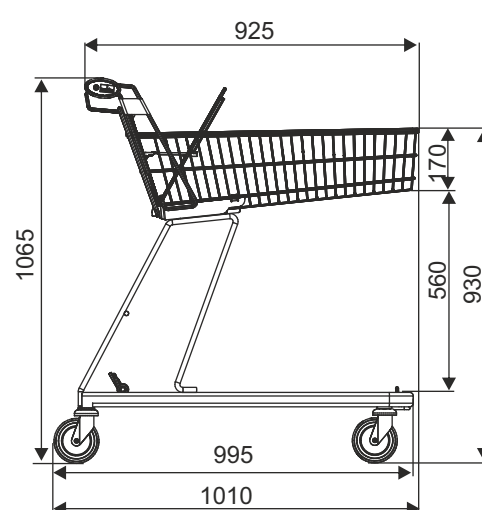

## WÓZEK SKLEPOWY CLASSIC 70 SPECIAL (WT-70RPS)

TYP	Classic 70 SPECIAL
POJEMNOŚĆ KOSZA	70 l
NOŚNOŚĆ KOSZA	70 kg
NOŚNOŚĆ CAŁKOWITA	110 kg
ŚREDNICA KOŁA	125 mm
ODLEGŁOŚCI PARKOWANIA	230 mm

W wersji standardowej wózek posiada koła zwykłe i jest bez logo i zamka na monetę. Opcjonalne akcesoria (m.in. koła na chodniki ruchome lub z hamulcem, zamki i inne wyposażenie) wymagają odrębnych ustaleń.

NAZWA WYROBU	POKRYCIE	INDEKS
Wózek sklepowy Classic 70 SPECIAL (WT-70RPS) (z siedziskiem dla dziecka)	cynk galwaniczny + lakier	919-351-202