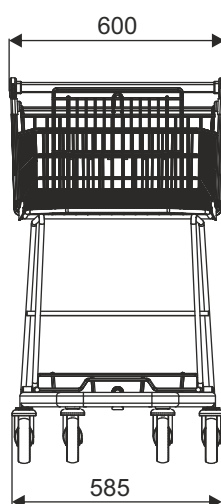

## WÓZEK SKLEPOWY CLASSIC 70 SPECIAL (WT-70RPS)

TYP	Classic 70 SPECIAL
POJEMNOŚĆ KOSZA	70 l
NOŚNOŚĆ KOSZA	70 kg
NOŚNOŚĆ CAŁKOWITA	110 kg
ŚREDNICA KOŁA	125 mm
ODLEGŁOŚCI PARKOWANIA	230 mm

W wersji standardowej wózek posiada koła zwykłe i jest bez logo i zamka na monetę. Opcjonalne akcesoria (m.in. koła na chodniki ruchome lub z hamulcem, zamki i inne wyposażenie) wymagają odrębnych ustaleń.

NAZWA WYROBU	POKRYCIE	INDEKS
Wózek sklepowy Classic 70 SPECIAL (WT-70RPS) (z siedziskiem dla dziecka)	cynk galwaniczny + lakier	919-351-202