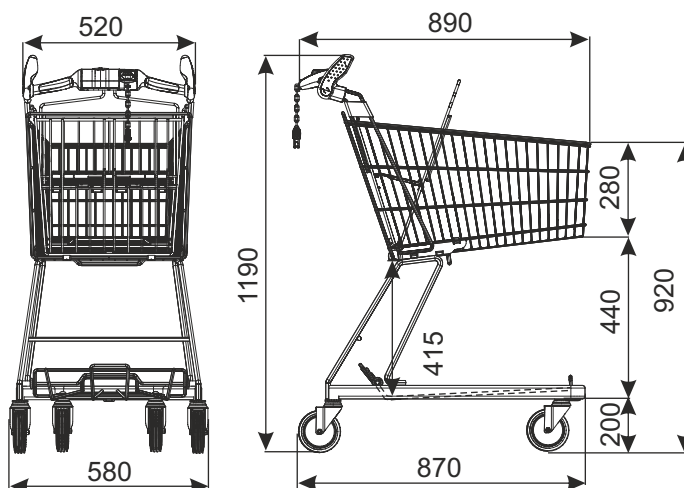

## ТЕЛЕЖКА ПОКУПАТЕЛЬСКАЯ CLASSIC 90 RELAXT

**Новинка!**

Тележка оснащена оригинальной, современной ручкой с вмонтированным замком на монеты, антистатической защитой и местом на рекламу. Конструкция ручки обеспечивает легкое маневрирование нагруженной тележкой.

ТИП	Classic 90 Relaxt
ОБЪЁМ	85 л
ГРУЗОПОДЪЁМНОСТЬ КОРЗИНЫ	85 кг
ГРУЗОПОДЪЁМНОСТЬ ТЕЛЕЖКИ	125 кг
ДИАМЕТР КОЛЕСА	125 мм
ПОКРЫТИЕ	цинк гальванический + лак
РАССТОЯНИЕ МЕЖДУ ЗАПАРКОВАННЫМИ ТЕЛЕЖКАМИ	180 мм

Стандартно тележка имеет обычные колёса. Добавочные аксессуары (м.д. колёса под траволаторы либо со стопором, монетоприемник, логотип и другое оборудование) согласовываются дополнительно.

НАИМЕНОВАНИЕ ТОВАРА	ПОКРЫТИЕ	АРТИКУЛ
Тележка покупательская Classic 90 Relaxt с детским сидением	цинк гальванический+лак	_____