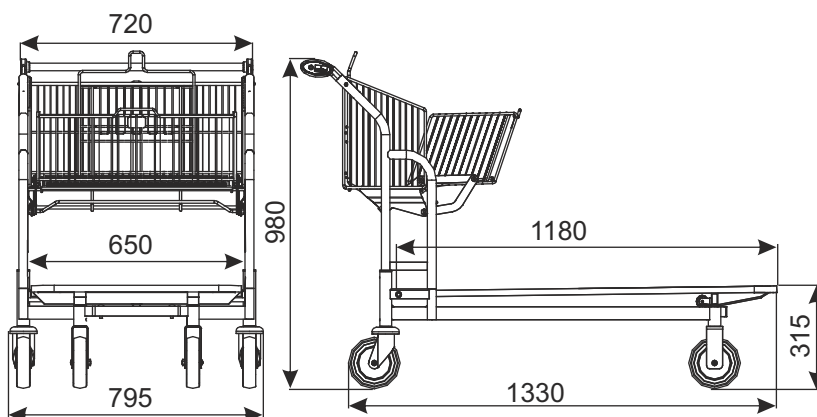

WÓZEK TRANSPORTOWY VARIO 120S (z rozkładanym koszem)

TYP	Vario 120S
POJEMNOŚĆ KOSZA	40 l (złożony kosz) 70 l (rozłożony kosz)
NOŚNOŚĆ KOSZA	40 kg
NOŚNOŚĆ CAŁKOWITA	400 kg
ŚREDNICA KOŁA	160 mm
ODLEGŁOŚCI PARKOWANIA	320 mm

Wózek występuje w opcji:

- z platformą druczianą,
- z platformą pełną (platforma ze sklejki, antypoślizgowa, wodoodporna, dwustronnie foliowana).

Pokrycie standardowe:

cynk galwaniczny, boki dodatkowo malowane farbą proszkową, co wzbogaca estetykę wózka i komponuje się z kolorystyką sklepu.

W wersji standardowej wózek posiada koła zwykłe. Opcjonalne akcesoria (m.in. koła z hamulcem, zamek na monety, grafika z logo i inne wyposażenie) wymagają odrębnych ustaleń.

NAZWA WYROBU	POKRYCIE	INDEKS
Wózek transportowy Vario 120S	cynk galwaniczny/farba proszkowa	919-350-778