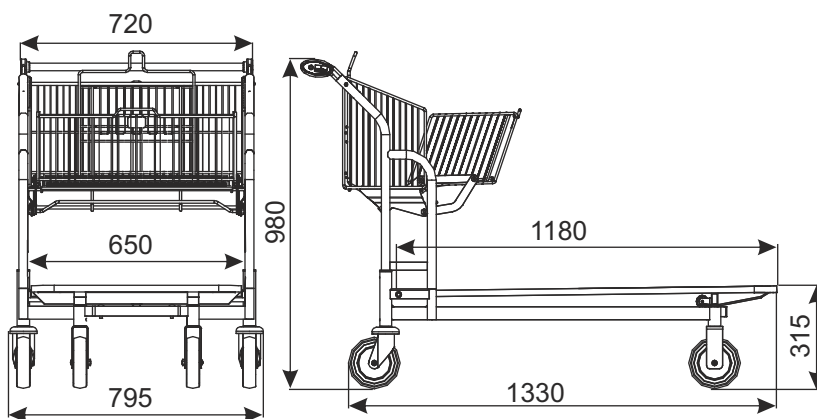

ТЕЛЕЖКА ТРАНСПОРТНАЯ VARIO 120S (С ОТКИДНОЙ КОРЗИНОЙ)

ТИП	Vario 120S
ОБЪЁМ	40 л (сложенная корзина) 70 л (разложенная корзина)
ГРУЗОПОДЪЁМНОСТЬ КОРЗИНЫ	40 кг
ОБЩАЯ ГРУЗОПОДЪЁМНОСТЬ	400 кг
ДИАМЕТР КОЛЕСА	160 мм
РАССТОЯНИЕ МЕЖДУ ЗАПАРКОВАННЫМИ ТЕЛЕЖКАМИ	320 мм

Тележка возможна в опциях:

- с проволочной платформой,
- со сплошной платформой (платформа из фанеры, с нескользящим покрытием, водонепроницаемая).

Стандартное покрытие: цинк гальванический, боковые части дополнительно покрыты краской, подчеркивая красивый эстетический вид и идеально компонирует с корпоративным цветом и стилем магазина.

Стандартно тележка имеет обычные колёса. Добавочные аксессуары (м.д. колёса со стопором, монетоприемник, логотип и другое оборудование) согласовываются дополнительно.

НАИМЕНОВАНИЕ ТОВАРА	ПОКРЫТИЕ	АРТИКУЛ
Тележка транспортная Vario 120S	цинк гальванический/порошковое покрытие	919-350-778