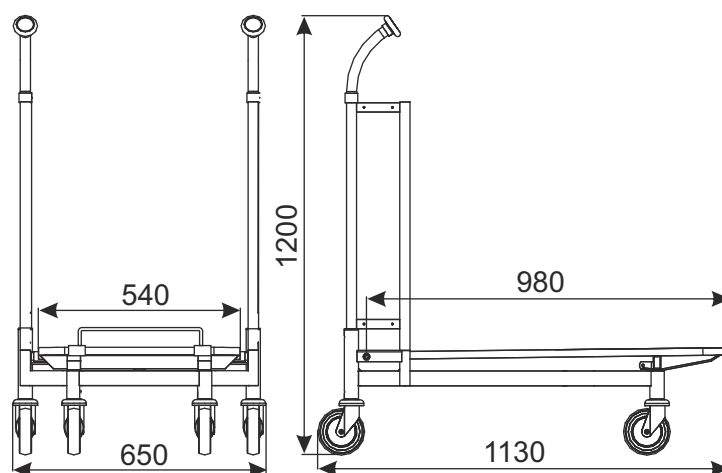

## ТЕЛЕЖКА ТРАНСПОРТНАЯ CARRY 100 с колёсами под траволаторы

**Новинка!**

ТИП	Carry 100 с колёсами под траволаторы
ГРУЗОПОДЪЁМНОСТЬ	130 кг
ДИАМЕТР КОЛЕСА	125 мм
РАССТОЯНИЕ МЕЖДУ ЗАПАРКОВАННЫМИ ТЕЛЕЖКАМИ	275 мм

Тележка имеет сплошную платформу (платформа из фанеры, с нескользящим покрытием, водонепроницаемая.), колёса под траволаторы и передний ограничитель.

### Стандартное покрытие:

цинк гальванический, боковые части дополнительно покрыты краской, подчеркивая красивый эстетический вид и идеально компонирует с корпоративным цветом и стилем магазина.

НАИМЕНОВАНИЕ ТОВАРА	ПОКРЫТИЕ	АРТИКУЛ
Тележка транспортная Carry 100 с колёсами под траволаторы	цинк гальванический/порошковое покрытие	919-343-024