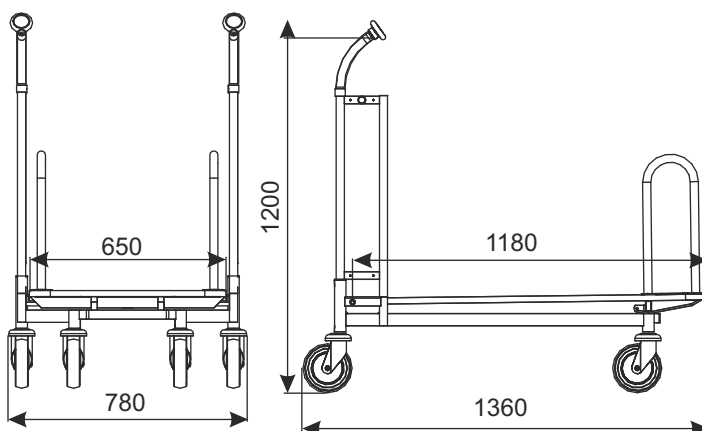

WÓZEK TRANSPORTOWY CARRY 120

Wózek występuje w opcji:

- z platformą drucianą,
- z platformą pełną (platforma ze sklejki, antypoślizgową, wodoodporną, dwustronnie foliowaną).

TYP	Carry 120
NOŚNOŚĆ	400 kg
ŚREDNICA KOŁA	160 mm
ODLEGŁOŚCI PARKOWANIA	320 mm

Wózek z platformą pełną jest w standardzie z dwiema barierkami frontowymi (mocowane do klapy uchylnej), opcjonalnie z jedną lub bez barierek. Platforma z drutu jest bez barierek.

Pokrycie standardowe:

cynk galwaniczny, boki dodatkowo malowane farbą proszkową, co wzbogaca estetykę wózka i komponuje się z kolorystyką sklepu.

WYPOSAŻENIE DODATKOWE:

W wersji standardowej wózek posiada koła zwykłe. Opcjonalne akcesoria (m.in. koła z hamulcem, zamek na monety, grafika z logo i inne wyposażenie) wymagają odrębnych ustaleń.

NAZWA WYROBU	POKRYCIE	INDEKS
Wózek transportowy Carry 120	cynk galwaniczny/farba proszkowa	919-343-793