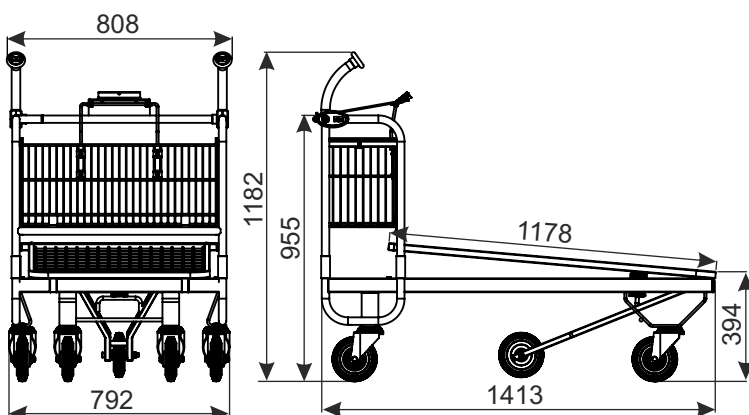

WÓZEK TRANSPORTOWY CARRY 120M

TYP	Carry 120M
POJEMNOŚĆ KOSZA	50 l
NOŚNOŚĆ	500 kg
ŚREDNICA KOŁA	160 mm
POKRYCIE	cynk galwaniczny + lakier utwardzany termicznie
ODLEGŁOŚCI PARKOWANIA	340 mm

Wyposażenie dodatkowe:
Podstawka A4 do pisania.

NAZWA WYROBU	POKRYCIE	INDEKS
Wózek transportowy Carry 120M	cynk galwaniczny + lakier	919-351-204

W3 WÓZKI TRANSPORTOWE