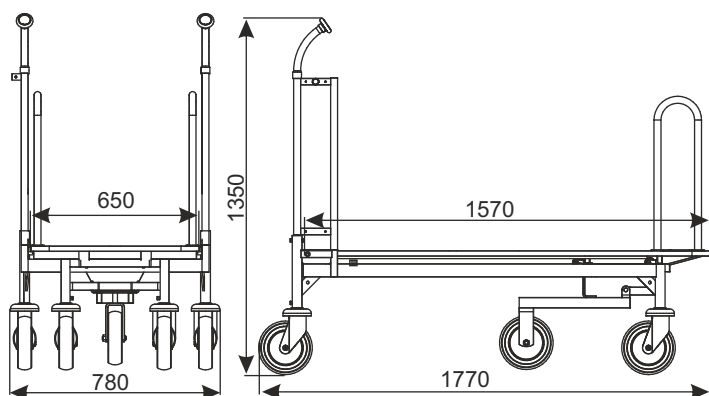

## WÓZEK TRANSPORTOWY CARRY 160 z piątym kołem

**NOWOŚĆ!**

Wózek w standardzie z dwiema barierkami frontowymi (mocowane do klapy uchylnej), opcjonalnie z jedną lub bez barierek.

TYP	Carry 160
NOŚNOŚĆ	500 kg
ŚREDNICA KOŁA	200 mm
ODLEGŁOŚCI PARKOWANIA	445 mm

### Pokrycie standardowe:

cynk galwaniczny, boki dodatkowo malowane farbą proszkową, co wzbogaca estetykę wózka i komponuje się z kolorystyką sklepu.

Pięte koło doskonale ułatwia wykonywanie skrętów zatowarowanym wózkiem.

Ogranicznik

Wózek z masztem

NAZWA WYROBU

Wózek transportowy Carry 160 z piątym kołem

POKRYCIE

cynk galwaniczny/farba proszkowa

INDEKS

919-343-791