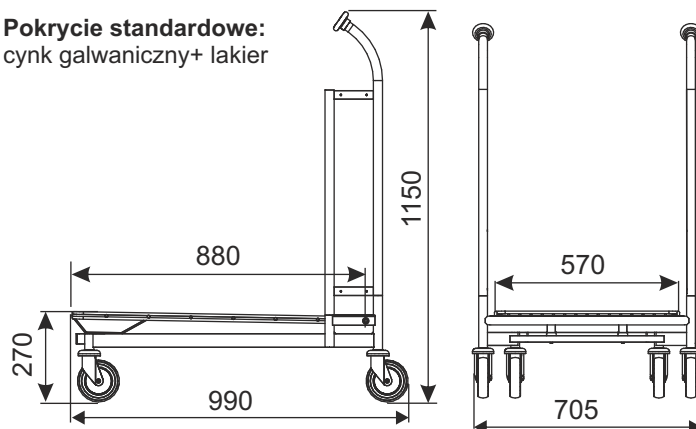

Wózek występuje w opcji:

- z platformą drucianą,
- z platformą pełną (platforma ze sklejki, antypoślizgowa, wodoodporna, dwustronnie foliowana).

TYP	Carry 80
NOŚNOŚĆ	300 kg
ŚREDNICA KOŁA	125 mm
ODLEGŁOŚCI PARKOWANIA	285 mm

Pokrycie standardowe:
cynk galwaniczny+ lakier