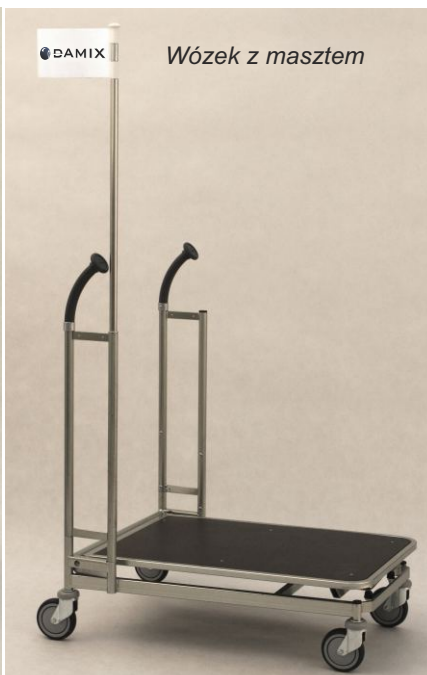

WÓZEK TRANSPORTOWY CARRY 80

Wózek występuje w opcji:

- z platformą drucianą,
- z platformą pełną (platforma ze sklejki, antypoślizgowa, wodoodporna, dwustronnie foliowana).

TYP	Carry 80
NOŚNOŚĆ	300 kg
ŚREDNICA KOŁA	125 mm
ODLEGŁOŚCI PARKOWANIA	285 mm

Pokrycie standardowe:
cynk galwaniczny+ lakier

WYPOSAŻENIE DODATKOWE:

W wersji standardowej wózek posiada koła zwykłe. Opcjonalne akcesoria (m.in. koła z hamulcem, zamek na monety, grafika z logo i inne wyposażenie) wymagają odrębnych ustaleń.

NAZWA WYROBU Wózek transportowy Carry 80	POKRYCIE cynk galwaniczny + lakier	919-350-798
---	---------------------------------------	-------------

W3 WÓZKI TRANSPORTOWE