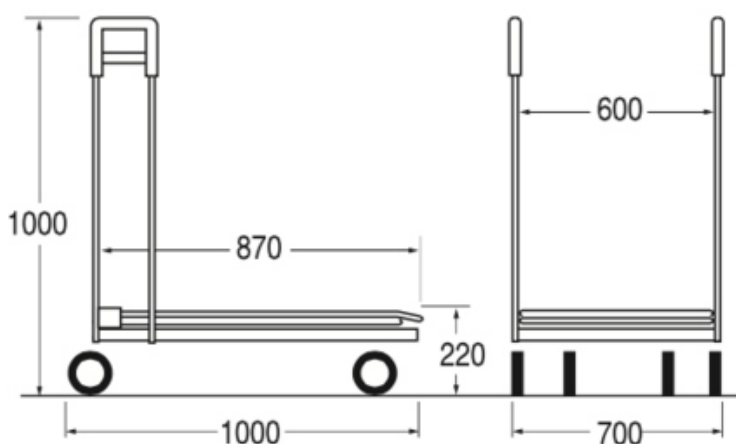

НАИМЕНОВАНИЕ ТОВАРА	ПОКРЫТИЕ	АРТИКУЛ
Тележка транспортная Carry 85	цинк гальванический +лак	919-351-381

W3 ТЕЛЕЖКИ ТРАНСПОРТНЫЕ