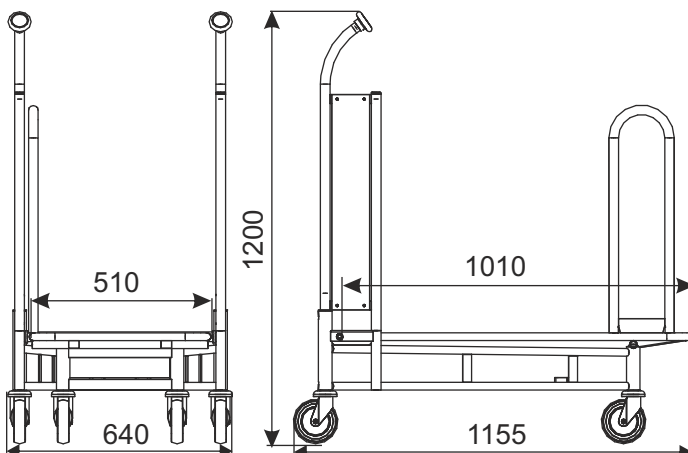

NAZWA WYROBU	POKRYCIE	INDEKS
Wózek transportowy Carry 90	cynk galwaniczny/farba proszkowa	919-342-998

W3 WÓZKI TRANSPORTOWE