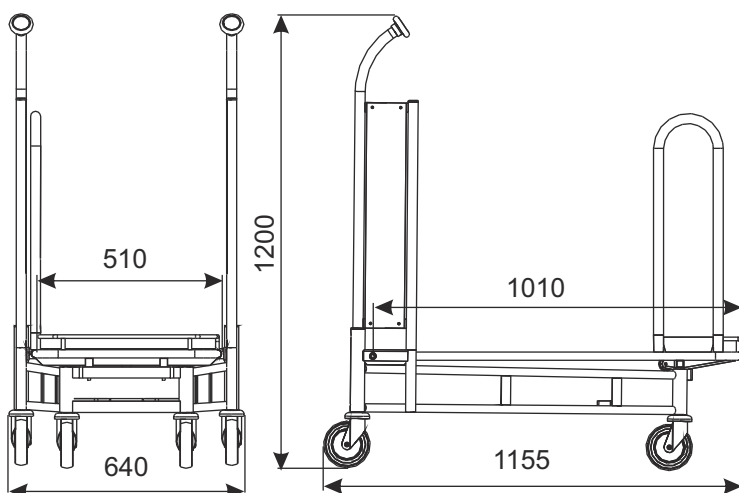

ТЕЛЕЖКА ТРАНСПОРТНАЯ CARRY 90 с колёсами под траволаторы

В стандарте тележка выступает с одной боковой дугой монтированной на откидной платформе, передним ограничителем и с колёсами под траволаторы

ТИП	Carry 90 с колёсами под траволаторы
ГРУЗОПОДЪЁМНОСТЬ	130 кг
ДИАМЕТР КОЛЕСА	125 мм
РАССТОЯНИЕ МЕЖДУ ЗАПАРКОВАННЫМИ ТЕЛЕЖКАМИ	250 мм

- мачта с флажком,
- логотип боковой из плекси с графикой,
- монетоприемник.

Добавочные аксессуары согласовываются дополнительно.

НАИМЕНОВАНИЕ ТОВАРА	ПОКРЫТИЕ	АРТИКУЛ
Тележка трансп. Carry 90 с колёсами под траволаторы	цинк гальванический/порошковое покрытие	919-343-023