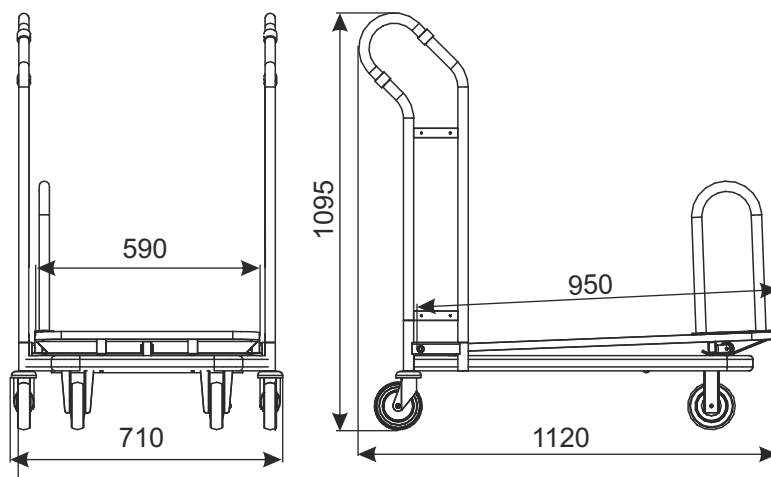

ТЕЛЕЖКА ТРАНСПОРТНАЯ CARRY 95

ТИП	Carry 95
ГРУЗОПОДЪЁМНОСТЬ	300 кг
ДИАМЕТР КОЛЕСА	125 мм
РАССТОЯНИЕ МЕЖДУ ЗАПАРКОВАННЫМИ ТЕЛЕЖКАМИ	310 мм

Стандартное покрытие:

цинк гальванический, в опции боковые части дополнительно покрыты краской.

В стандарте тележка выступает с одной боковой дугой монтированной на откидной платформе либо без боковых дуг.

ДОПОЛНИТЕЛЬНОЕ ОБОРУДОВАНИЕ:

Стандартно тележка имеет обычные колёса. Добавочные аксессуары (м.д. колёса со стопором, монетоприемник, логотип и другое оборудование) согласовываются дополнительно.

НАИМЕНОВАНИЕ ТОВАРА	ПОКРЫТИЕ	АРТИКУЛ
Тележка транспортная Carry 95	цинк гальванический+лак	919-351-217

W3 ТЕЛЕЖКИ ТРАНСПОРТНЫЕ