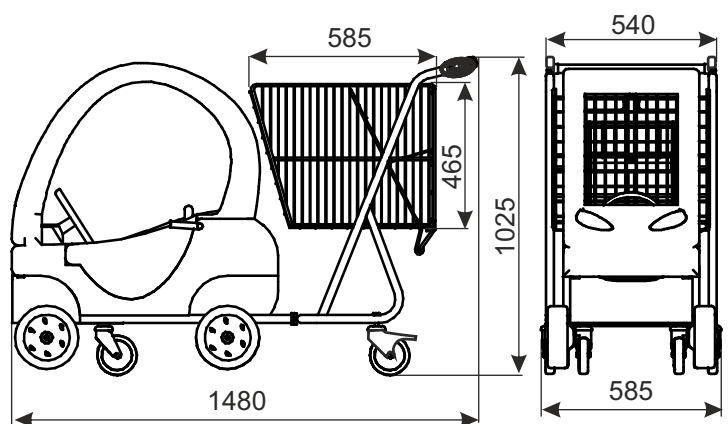

SAMOCODZIK DZIECIĘCY KID-CAR 110S

Samochodzik dziecięcy Kid-Car 110 to idealne rozwiązanie podczas zakupów z dzieckiem. Wózek przeznaczony dla dzieci między 2 a 5 rokiem życia.

TYP	KID-CAR 110S
POJEMNOŚĆ KOSZA	110 l
NOŚNOŚĆ	Kosz - 75 kg, Wózek plastikowy - 30 kg
ŚREDNICA KOŁA	125 mm

Koła z hamulcem i pas bezpieczeństwa stanowią wyposażenie opcjonalne.

NAZWA WYROBU	POKRYCIE	INDEKS
Samochodzik dziecięcy KID-CAR 110S	Kosz - farba proszkowa, wózek - plastik	919-344-040

W2 WÓZKI SPECJALNE, AKCESORIA DO WÓZKÓW