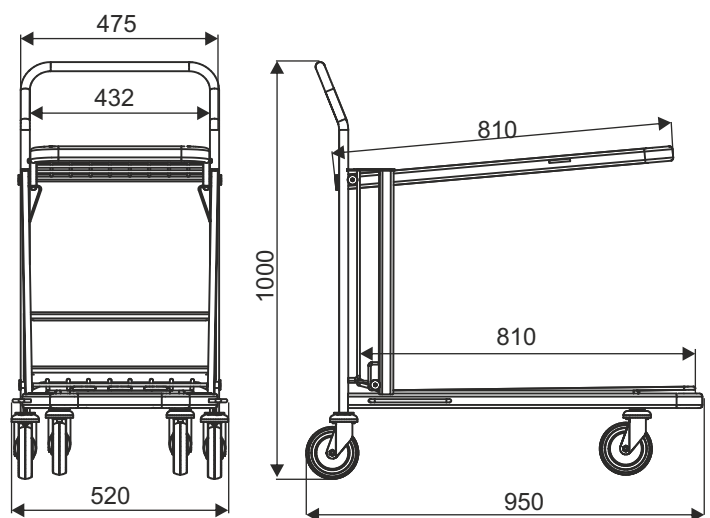

TRANSPORTWAGEN VARIO LIGHT

Neuheit!

TYP	Vario Light
TRAGKRAFT VON FACHBODEN	100 kg
GESAMTTRAGRAFT	300 kg
RADDURCHMESSER	125 mm
PARKABSTAND	270 mm

NAME DES PRODUKTS	BESCHICHTUNG	INDEX
Transportwagen Vario Light	Verzinkt + Lack	919-351-474

W3 TRANSPORTWAGEN