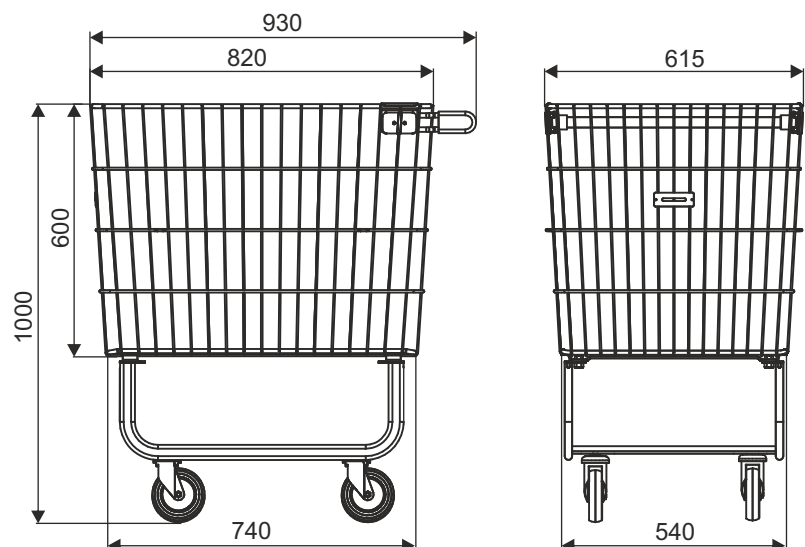

ТЕЛЕЖКА СКЛАДСКАЯ С КОРЗИНОЙ 800x600 H600 С ОСНОВАНИЕМ НА КОЛЕСАХ

Новинка!

Корзина этой тележки специально разработана для удобной загрузки / разгрузки. Его приподнятая основа позволяет меньше сгибаться пользователю при работе и гарантирует легкий доступ к товарам.

Тележка выдерживает нагрузку до 200 кг. Пластиковое покрытие ручки и поворотные колеса диаметром 125 мм обеспечивают простоту управления и оптимальную маневренность тележки. В опции доступна подставка для записей.

Грузоподъемность: 200 кг

Диаметр колес: 125 мм

Покрытие: цинк гальванический + лак.

| НАИМЕНОВАНИЕ ТОВАРА | ПОКРЫТИЕ | АРТИКУЛ |
|---|---------------------------|-------------|
| Тележка складская с корзиной 800x600 H600 с основанием на колесах | цинк гальванический + лак | 919-351-383 |