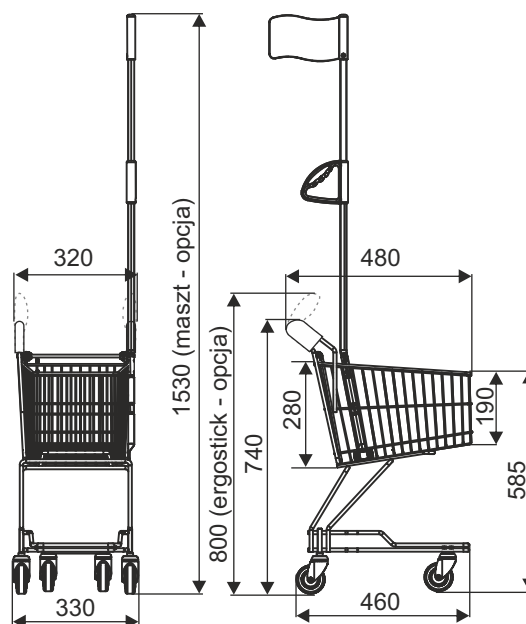

WÓZEK SKLEPOWY MINI 22L

NOWOŚĆ!

Wyposażenie opcjonalne (m.in. maszt, rączka Ergostick, zamek na monety, grafika z logo) wymagają odrębnych ustaleń.

TYP	MINI 22L
POJEMNOŚĆ KOSZA	22 l
NOŚNOŚĆ	22 kg
ŚREDNICA KOŁA	75 mm
ODLEGŁOŚCI PARKOWANIA	160 mm

Pokrycie standardowe:
cynk galwaniczny + lakier

NAZWA WYROBU	POKRYCIE	INDEKS
Wózek sklepowy MINI 22L	cynk galwaniczny + lakier	919-351-320

W2 WÓZKI SPECJALNE, AKCESORIA DO WÓZKÓW

DAMIX Sp z o.o. ul. Bohaterów Czerwca 1956r. nr 3; PL - 87-500 Rypin
tel. +48 54 280 45 54; fax +48 54 280 45 40; e-mail: damix@damix.pl; handel@damix.p, www.damix.pl