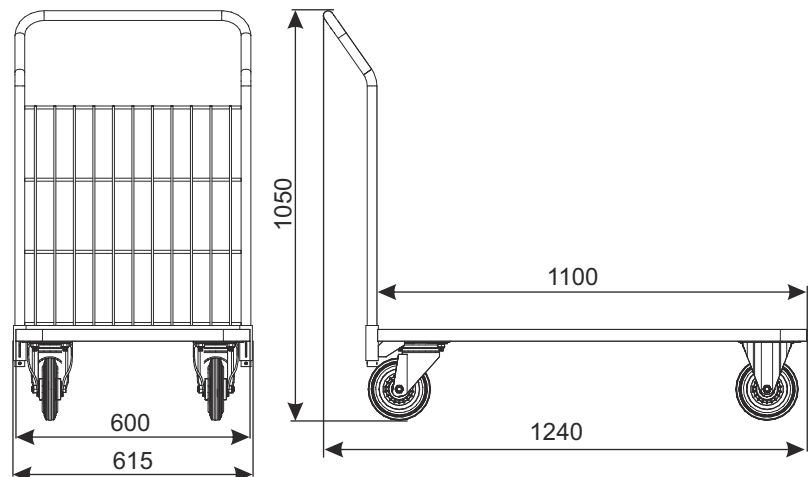

## ПАЛЛЕТА P2-1100X600

ТИП	Паллета P2-1100x600
ГРУЗОПОДЪЁМНОСТЬ	400 кг
ДИАМЕТР КОЛЕСА	160 мм

НАИМЕНОВАНИЕ ТОВАРА	ПОКРЫТИЕ	АРТИКУЛ
Паллета P2-1100x600	цинк гальванический+лак	919-351-207

### W3 ТЕЛЕЖКИ ТРАНСПОРТНЫЕ