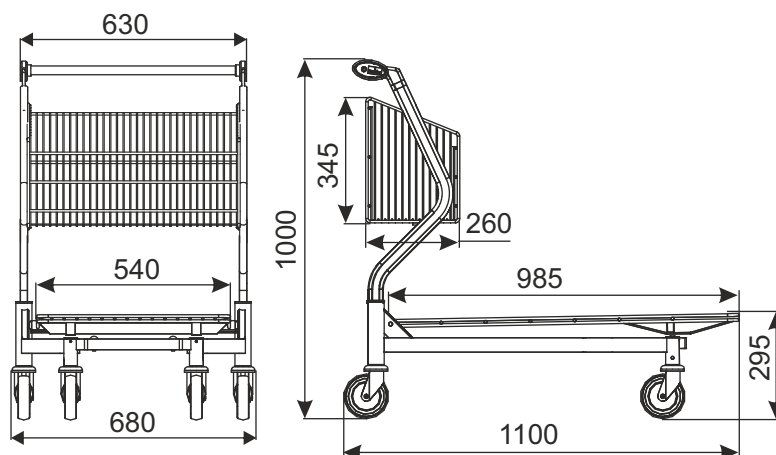

NAZWA WYROBU	POKRYCIE	INDEKS
Wózek transportowy Vario 110	cynk galwaniczny/farba proszkowa	919-350-746

W3 WÓZKI TRANSPORTOWE