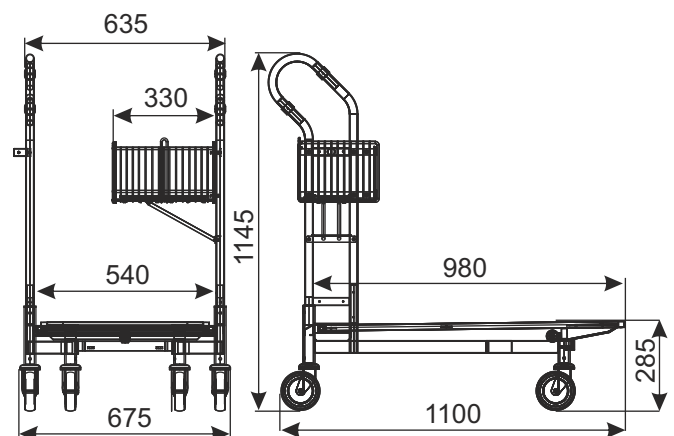

NAZWA WYROBU	POKRYCIE	INDEKS
Wózek transportowy Vario 110PK	cynk galwaniczny/farba proszkowa	919-350-900

W3 WÓZKI TRANSPORTOWE