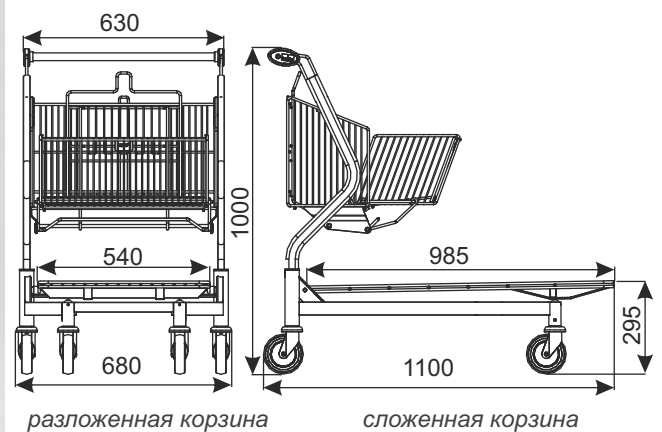

ТЕЛЕЖКА ТРАНСПОРТНАЯ VARIO 110S (с откидной корзиной)

ТИП	Vario 110S
Объём	40 л (сложенная корзина) 65 л (разложенная корзина)
Грузоподъёмность корзины	40 кг
Общая грузоподъёмность	300 кг
Диаметр колеса	125 мм
Расстояние между запаркованными тележками	280 мм

Тележка возможна в опциях:

- с проволочной платформой,
- со сплошной платформой (платформа из фанеры, с нескользящим покрытием, водонепроницаемая).

Стандартное покрытие:

цинк гальванический, боковые части дополнительно покрыты краской, подчеркивая красивый эстетический вид и идеально компонирует с корпоративным цветом и стилем магазина.