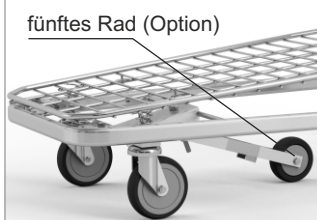

TRANSPORTWAGEN VARIO 115 mit Klappkorb

Neuheit!

Optionale Ausstattung:

- volle Plattform (mit Sperrholz, rutschfest, wasserdicht, beidseitig vereitelt).

TYP	Vario 115 (mit Klappkorb)
KORBVOLUMEN	45l/ 75l
TRAGKRAFT VON KORB	50 kg
GESAMTTRAGKRAFT	250 kg
RADDURCHMESSER	125 mm
PARKABSTAND	360 mm

- fünftes Rad

- eingestellt für Fahrsteigen (Räder für Fahrsteigen und front Begrenzer)

Der Einkaufswagen hat in der Standardversion die Standardräder. Optionales Zubehör (u.a. Räder auf Fahrsteige oder mit Bremse, Pfandsystem, Logo und andere Ausrüstung) erfordert separate Vereinbarung.

NAME DES PRODUKTS	BESCHICHTUNG	INDEX
Transportwagen Vario 115 (mit Klappkorb)	Verzinkt + Lack	919-351-449

W3 TRANSPORTWAGEN