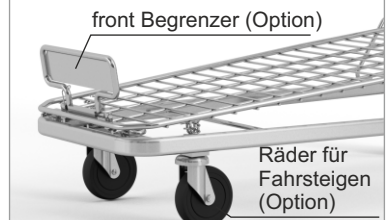

TRANSPORTWAGEN VARIO 115 mit Klappkorb

Neuheit!

Optionale Ausstattung:

- volle Plattform (mit Sperrholz, rutschfest, wasserdicht, beidseitig vereitelt).

TYP	Vario 115 (mit Klappkorb)
KORBVOLUMEN	45l/ 75l
TRAGKRAFT VON KORB	50 kg
GESAMTTRAGKRAFT	250 kg
RADDURCHMESSER	125 mm
PARKABSTAND	360 mm

- fünftes Rad

- eingestellt für Fahrsteigen (Räder für Fahrsteigen und front Begrenzer)

Der Einkaufswagen hat in der Standardversion die Standardräder. Optionales Zubehör (u.a. Räder auf Fahrsteige oder mit Bremse, Pfandsystem, Logo und andere Ausrüstung) erfordert separate Vereinbarung.

NAME DES PRODUKTS	BESCHICHTUNG	INDEX
Transportwagen Vario 115 (mit Klappkorb)	Verzinkt + Lack	919-351-449

W3 TRANSPORTWAGEN