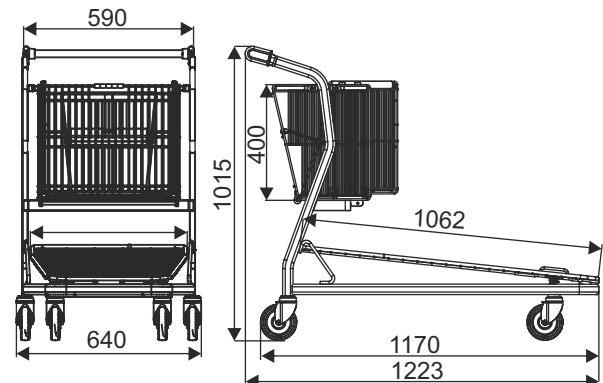

TRANSPORTWAGEN VARIO 115 mit Klappkorb

Neuheit!

Optionale Ausstattung:

- volle Plattform (mit Sperrholz, rutschfest, wasserdicht, beidseitig vereitelt).

TYP	Vario 115 (mit Klappkorb)
KORBVOLUMEN	45l/ 75l
TRAGKRAFT VON KORB	50 kg
GESAMTTRAGKRAFT	250 kg
RADDURCHMESSER	125 mm
PARKABSTAND	360 mm

- fünftes Rad

- eingestellt für Fahrsteigen (Räder für Fahrsteigen und front Begrenzer)

Der Einkaufswagen hat in der Standardversion die Standardräder. Optionales Zubehör (u.a. Räder auf Fahrsteige oder mit Bremse, Pfandsystem, Logo und andere Ausrüstung) erfordert separate Vereinbarung.

NAME DES PRODUKTS	BESCHICHTUNG	INDEX
Transportwagen Vario 115 (mit Klappkorb)	Verzinkt + Lack	919-351-449

W3 TRANSPORTWAGEN