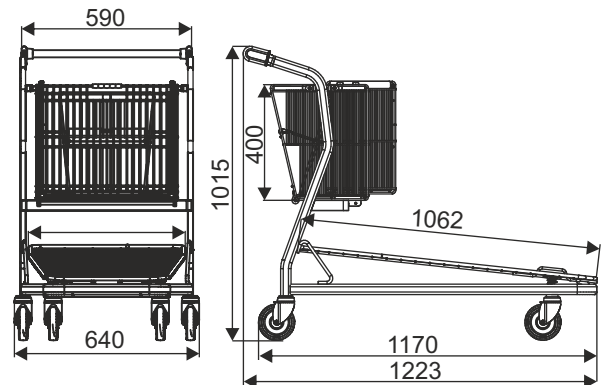

WÓZEK TRANSPORTOWY VARIO 115 z koszem składanym

NOWOŚĆ!

Wyposażenie opcjonalne:

- **platforma pełna** (platforma ze sklejki, antypoślizgowa, wodoodporna, dwustronnie foliowana)

TYP	Vario 115 (z koszem składanym)
POJEMNOŚĆ KOSZA	45l/ 75l
NOŚNOŚĆ KOSZA	50 kg
NOŚNOŚĆ CAŁKOWITA	250 kg
ŚREDNICA KOŁA	125 mm
ODLEGŁOŚCI PARKOWANIA	360 mm

W wersji standardowej wózek posiada koła zwykłe. Opcjonalne akcesoria (m.in. koła z hamulcem, na chodniki ruchome, zamek na monety, grafika z logo i inne wyposażenie) wymagają odrębnych ustaleń.

NAZWA WYROBU	POKRYCIE	INDEKS
Wózek transportowy Vario 115 (z koszem składanym)	cynk galwaniczny +lakier	919-351-449

W3 WÓZKI TRANSPORTOWE